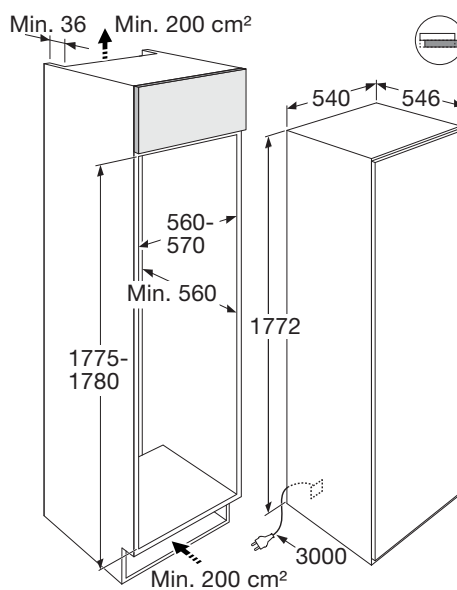

KSK8178ND

Sleepdeur

#### Uitvoering

- energielabel: D
- geluidsniveau: 35 dB(A)
- totale inhoud: 287 liter
- sleepdeur montage
- dubbele heldere LED-verlichting

#### Technische specificaties

- draairichting van de deur omkeerbaar (links- of rechtsdraaiend)
- geschikt voor omgevingstemperatuur: SN-ST (10-38 °C)
- energieverbruik: 88 kWh/jaar
- aansluitwaarde: 235 W
- lengte kabel 3 meter