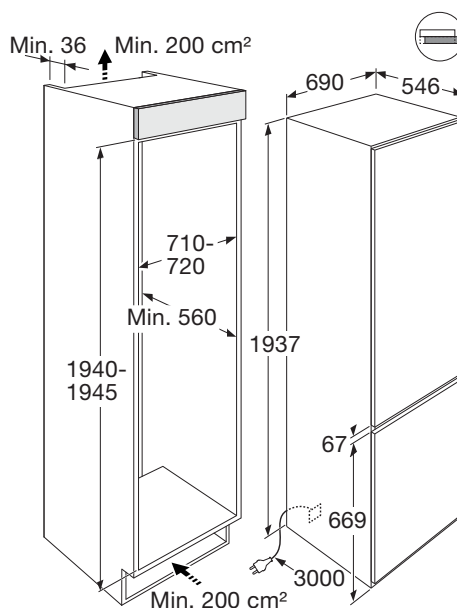

KSC9194NDXL

Sleepdeur

Uitvoering

- energielabel: D
- geluidsniveau: 35 dB(A)
- totale inhoud: 371 liter
- sleepdeur montage
- geschikt voor 75 cm kasten
- instelbare (intensiteit) dubbele heldere LED-verlichting in koelgedeelte, LED-verlichting in DuraFresh laden en in vriesgedeelte

Koelgedeelte

- inhoud: 266 liter
- OptiFlow: voor een optimale temperatuurverdeling
- RVS achterwand voor luxe uitstraling, egalere koeling en hygiënische eigenschappen
- SuperCool: intensieve koelfunctie om de koelkast snel op de gewenste koelinstelling te krijgen
- 3 transparante, verstelbare deurbakken van veiligheidsglas met RVS afwerking
- 3 luxe draagplateaus van veiligheidsglas, waarvan 3 in hoogte verstelbaar
- 1x houten Serving tray
- 1 multifunctioneel glazen flessen-/legplateau

Vriesgedeelte

- inhoud: 104 liter
- 4-sterren vriesgedeelte
- invriesvermogen: 6 kg per 24 uur
- NoFrost: nooit meer ontdooien
- FastFreeze: intensieve vriesfunctie om het toestel snel op de gewenste temperatuur te krijgen
- 3 transparante laden op volledig uittrekbare telescooprails