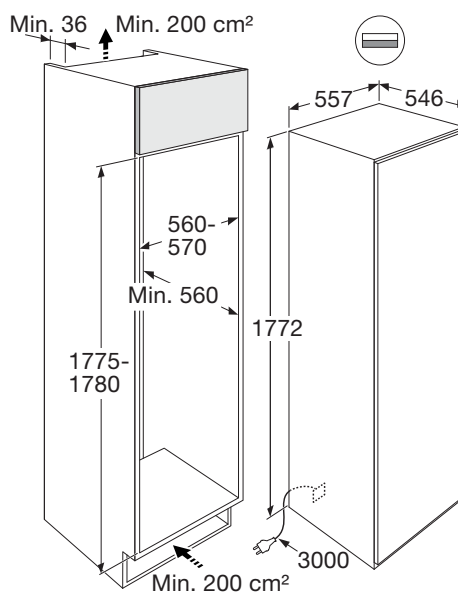

KDK9178NC

Deur-op-deur

Uitvoering

- energielabel: C
- geluidsniveau: 32 dB(A)
- totale inhoud: 296 liter
- deur-op-deur montage met soft-close
- zelfsluitend binnen een hoek van 20°
- instelbare (intensiteit) dubbele heldere LED-verlichting in koelgedeelte, LED-verlichting in DuraFresh laden

Toebehoren

- MultiBox
- BottleTray
- ServingTray
- 2x flessenhouder

Technische specificaties

- draairichting van de deur omkeerbaar (links- of rechtsdraaiend)
- geschikt voor omgevingstemperatuur: SN-ST (10-38 °C)
- energieverbruik: 100 kWh/jaar
- aansluitwaarde: 215 W
- max. gewicht deurpaneel 23 kg
- lengte kabel 3 meter