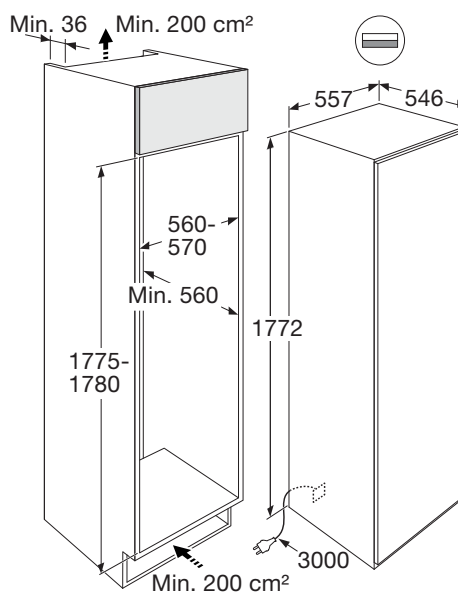

KDK8178ND

Deur-op-deur

#### Uitvoering

- energielabel: D
- geluidsniveau: 35 dB(A)
- totale inhoud: 287 liter
- deur op deur montage met soft-close
- zelfsluitend binnen een hoek van 20°
- dubbele heldere LED-verlichting

#### Technische specificaties

- draairichting van de deur omkeerbaar (links- of rechtsdraaiend)
- geschikt voor omgevingstemperatuur: SN-ST (10-38 °C)
- energieverbruik: 88 kWh/jaar
- aansluitwaarde: 235 W
- max. gewicht deurpaneel 23 kg
- lengte kabel 3 meter