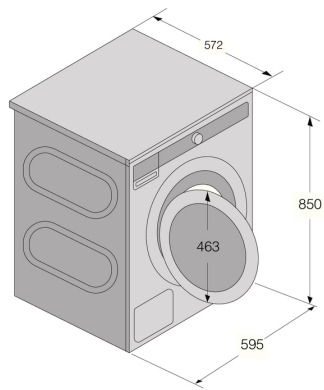

Technische specificaties

- Laadcapaciteit: 8 kg
- Type stekker: Euro/schuko
- Aansluitwaarde: 2200 W
- Elektrische lading (V): 220-240 V
- Aantal fasen: 1
- Zekering: 10 A
- Frequentie: 50 Hz
- Verwarmingselement: 2000 W
- Gewicht van het apparaat: 74.601 kg
- Energieklasse: A
- Energieverbruik per cyclus voor het eco-programma 40-60°C: 0.427 kWh
- Programmatijd energielabel: 211 min
- Emissieklasse voor akoestisch luchtgeluid (centrifugefase): B
- Centrifuge toerental: B
- Waterverbruik per cyclus voor het eco-programma 40-60 °C: 36 l
- Resterend vochtgehalte 1/1: 48 %
- Wateraansluiting: 3/4" - Kan worden aangesloten op koud water
- Stroomverbruik in uit-modus: 0.49 W
- Stroomverbruik in standby-modus: 0.49 W
- ISO 14001 certified manufacturing: Ja

Afmetingen

- Breedte: 595 mm
- Hoogte: 850 mm
- Diepte: 572 mm
- Diepte met open deur: 959 mm
- Kabel: 2100 mm
- Lengte aanvoerslang: 150 cm
- Lengte afvoerslang: 160 cm

Logistieke informatie

- Verpakking breedte: 636 mm

- Verpakking hoogte: 920 mm
- Verpakking diepte: 661 mm
- Bruto gewicht: 77.8 kg
- Verpakkingsgewicht: 3.2 kg
- Productcode: 747348
- EAN-code: 3838783066893

WM76650/Cold water