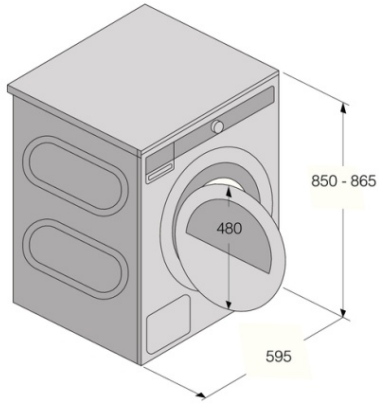

#### Technische gegevens

- Geluidsniveau: 64 dB(A)re 1 pW
- Gewogen energieverbruik in sluimerstand (PJ): 0,8 W
- Gewogen energieverbruik in uitstand (Po): 0,25 W
- Energieverbruik kWh/jaar: 176,8 kWh
- Energieklasse: A+++
- Geaard stopcontact
- SHUKO stekker
- Aansluitwaarde: 2000 W
- Aantal fases: 1
- Zekering: 10 amp
- Frequentie: 50 Hz
- Gewicht van het apparaat: 57 kg
- ISO 14001

#### Afmetingen

- Afmetingen (HxBxD): 85 × 59,5 × 65,4 cm
- Diepte met geopende deur: 1165 mm
- kabel: 2,1 m

#### Logistieke informatie

- Afmetingen van het verpakte toetsel: 92 × 64 × 72,3 cm
- Bruto gewicht: 61,4 kg
- Productcode: 576706
- EAN-code: 3838782010989

Tumble Dryer/TD75