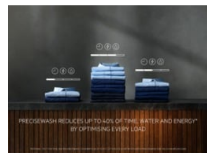

*Interne test voor tijd, water- en energieverbruik van een 30°C katoencyclus, geoptimaliseerd met PreciseWash voor 1kg versus maximale lading.

- 40% beter dan EU Energie-Efficiëntieklasse A*
- De PowerCare wasmachine mengt en activeert wasmiddel vooraf.
- ProSteam®-technologie: kleren opfrissen met het stoomprogramma
- Programma PowerClean 59 min voor een reiniging in minder dan 1 uur bij slechts 30°C
- PreciseWash past energieverbruik en instellingen aan naargelang het gewicht van de lading.
- CareDrum: het gladde patroon van de trommel zorgt voor een nog zachtere wascyclus
- UniversalDose wasmiddellade, geschikt voor PODS®
- Connectivity: bedien je wasmachine via je smartphone of tablet
- Inverter Motor+ met 10 jaar garantie
- Maximaal centrifugeertoerental: 1600 tpm
- Overloopbeveiliging met AquaControl
- Woolmark Green gecertificeerd
- Maximaal vulgewicht: 10 kg
- Zeer lage verbruikswaarden: 0.306 kWh, 50 L voor Eco programma
- ART: snelbevochtigingstechniek
- DirectSpray voor een snelle, gelijkmatige bevochtiging van de hele lading
- Optie extra spoelen
- Stelpoten: 4 verstelbare voetjes
- Aantal compartimenten in wasmiddellade: 4
- Wasprogramma's: 20Min 3Kg, Katoen, Fijne was, Eco 40-60, Hygiene, Outdoor, Powerclean 59Min, Spoelen, Centrifugeren/Pompen, Stoom, Synthetica, Wol