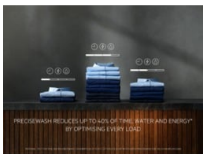

PreciseWash bespaart tot 40% tijd, water en energie* door elke lading te optimaliseren.

PreciseWash past automatisch het energieverbruik en de instellingen aan naargelang het gewicht van de waslading. Je krijgt zo geoptimaliseerde wascycli die het energie-, tijd- en waterverbruik tot 40% verminderen bij het wassen van kleinere ladingen.*

- 15% zuiniger* dan EU Energie-Efficiëntieklasse A
- ProSteam®-technologie: kleren oprispen met het stoomprogramma
- PreciseWash past energieverbruik en instellingen aan naargelang het gewicht van de lading.
- CareDrum: het gladde patroon van de trommel zorgt voor een nog zachtere wascyclus
- EcoInverter motor met 10 jaar garantie
- Maximaal centrifugeertoerental: 1400 tpm
- Overloopbeveiliging met AquaControl
- Woolmark Blue gecertificeerd
- Warmwater aansluiting voor een nog lager energieverbruik
- Maximaal vulgewicht: 10 kg
- Zeer lage verbruikswaarden: 0.435 kWh, 49 L voor Eco programma
- Optie extra spoelen
- Anti-schuim spoelsysteem
- Kinderbeveiliging
- Stelpoten: 4 verstelbare
- Aantal compartimenten in wasmiddellade: 4
- Wasprogramma's: Eco 40-60, MixLoad 69min, Katoen, Synthetica, Wol, Hygiene, Machine Clean, Delicates, 20min 3Kg, Steam, Spoelen, Centrifugeren/Pompen

Care Drum XL: Maximale ruimte, energie-efficiëntie en zachte verzorging

Care Drum XL combineert maximale ruimte voor grote ladingen met topprestaties in korte programma's en uitstekende energie-efficiëntie. Het maakt ook gebruik van een uniek kussenachtig trommelpatroon, om slijtage aan je kleding te verminderen.

Optimaliseer de energie-efficiëntie met Hot and Cold

Met Hot and Cold kun je het energieverbruik optimaliseren door deze wasmachine rechtstreeks aan te sluiten op het centraal verwarmde warmwatersysteem van je huis, en niet alleen op je koudwatersysteem.