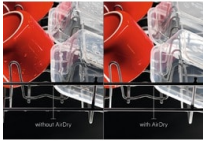

Voordelen en specificaties

Natuurlijk drogen

De nieuwe AirDry-technologie geeft u een uitzonderlijke droogprestatie met een natuurlijke luchtstroom. De deur opent automatisch 10 cm in de laatste fase van de cyclus; als de vaat schoon is. Het droogt uw vaat op een natuurlijke manier en bespaart zo ook op energiekosten.