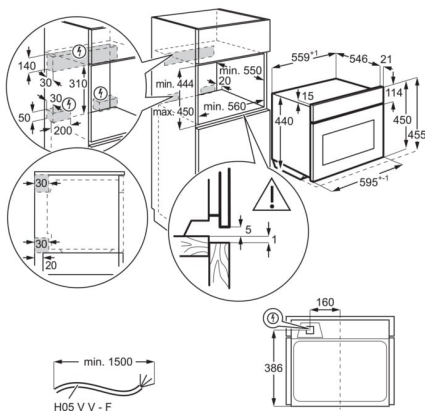

Technische specificaties

Inbouwmaten hxbxd (mm)	450x560x550
Afmetingen hxbxd (mm)	455x595x567
Ampère	16
Aansluitwaarde (W)	3000
Type oven	Multifunctioneel met magnetron
Energie-efficiëntieklasse	No
Kleur	Mat zwart
Ovenenergie	Elektrisch
Aantal ovenruimten	1
Netto ovenvolume (liter)	43
Geluidsniveau (dB(A))	52
Energieverbruik in stand-by (W)	0.99
BLX_OV_HumiditySensor	No
BLX_OV_RemovableWaterJar	No
Grootte van grootste bakplaat (cm²)	1424
Netspanning (V)	220-240
Type stekker	Schuko-stekker
Lengte aansluitsnoer (m)	1.5
Productnummer	944 005 018

PSGBOV180DE0000H