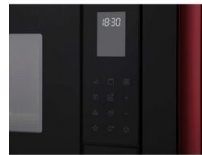

6000 / Magnetron / 45 cm / Led - TouchControl/knop / Assist' programma's / Steamset / zwart

Voordelen en specificaties

De efficiëntie van een magnetron, plus stoom voor gezonde maaltijden

Alles wat je van een magnetron verlangt en meer. Met de 6000-serie magnetron met SteamSet kun je stoom gebruiken om gezonde gerechten te bereiden.

Elegante, glanzend zwarte afwerking

Het stijlvolle, minimalistische design afgewerkt in hoogglans-zwart past mooi bij je oven en andere apparaten.

Het kinderslot voorkomt dat het apparaat onbedoeld in werking wordt gesteld

Met het kinderslot vergrendel je de magnetron, zodat kinderen of anderen die het apparaat niet kennen het niet in werking kunnen stellen.

- Ovenruimte: 26 liter
- Led-scherm
- TouchControl-bediening
- Functies: magnetron
- Magnetronvermogen: 900 W, 5 standen
- Quick start functie voor een volledig vermogen binnen 30 sec.
- Automatische, gewichtsgestuurde ontdooiprogramma's
- Signaal einde kooktijd
- Draaiplateau: 325 mm, glas
- Kinderbeveiliging
- Geschikt voor inbouw in hoge - of onderkast
- Elektronische klok met timer
- Deuropeningsmechanisme: Elektronisch