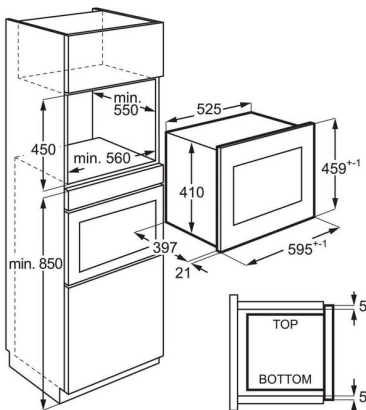

Technische specificaties

Type oven	Magnetron	Max. vermogen grill (W)	0
Model	Inbouw	Vermogen hetelucht (W)	0
Netto ovenvolume (liter)	25.37	Netspanning (V)	230
Afmetingen hxbxd (mm)	459x596x404	Ampère	10
Inbouwmaten hxbxd (mm)	450x562x500	Aansluitwaarde (W)	1400
Kleur	Zwart	Netto gewicht apparaat met accessoires (kg)	18.3
Kleur binnenruimte	Wit	Brutogewicht, met verpakking (kg)	21.7
Kleur van het venster	Transparant	Productnummer	947 608 859
Indicatie instellingen	LED, Symbolen		
Klok	12 h, Dagtijd		
Ovenfuncties	magnetron		
Aantal vermogenstanden magnetron	5		
Type bediening	Touch control		
Deuropening	Elektronisch		
Start/stop controle	Touch		
Draaiplateau	Geïntegreerd		
Signaaltoon	Bij einde bereidingstijd, Keuzebevestiging		
Automatische ontthooiprogramma's (gewicht)	Brood, Vis, Vlees, Gevogelte		
Voorgeprogrammeerde functies	Kinderbeveiliging, Instant On/+30 Seconds, Quick Start		
Lengte aansluitsnoer (m)	1.4		
Type stekker	Euro-stekker		
Max. magnetronvermogen (W)	900		

241118XBAV