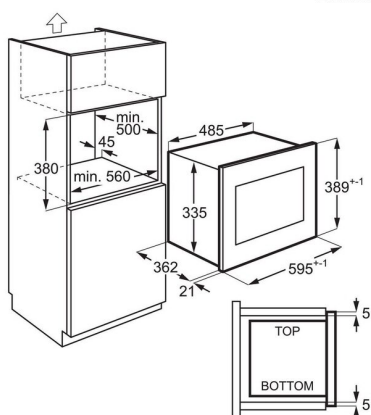

Technische specificaties

Type oven	Magnetron met grill en hetelucht	Type stekker	Euro-stekker
Model	Inbouw	Max. magnetronvermogen (W)	900
Netto ovenvolume (liter)	25	Max. vermogen grill (W)	1000
Afmetingen hxbxd (mm)	390x595x430	Vermogen hetelucht (W)	1950
Inbouwmaten hxbxd (mm)	380x560x550	Netspanning (V)	230
Kleur	Zwart	Ampère	10
Kleur binnenruimte	Roestvrij staal	Aansluitwaarde (W)	1400
Kleur van het venster	Transparant	Netto gewicht apparaat met accessoires (kg)	18
Indicatie instellingen	LED	Brutogewicht, met verpakking (kg)	22
Ovenfuncties	hetelucht, grill, magnetron, magnetron + hetelucht, magnetron + grill	Productnummer	947 608 890
Aantal vermogenstanden magnetron	8		
Aantal vermogensinstellingen grill	1		
Oventemperatuur min/max (°C)	110-200°C		
Type bediening	Touch control		
Deuropening	Druktoets		
Start/stop controle	Touch		
Draaiplateau	Geïntegreerd		
Signaaltoon	Bij einde bereidingstijd		
Automatische ontdooiprogramma's (gewicht)	Universeel programma		
Automatische kookprogramma's (gewicht)	Universeel programma		
Voorgeprogrammeerde functies	Kinderbeveiliging		
Lengte aansluitsnoer (m)	1		

24111524DB