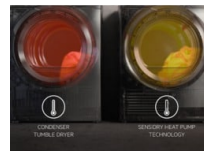

SensiDry® droogt je kleding gelijkmatig, zelfs op lage temperaturen

SensiDry® gebruikt nauwkeurige sensoren om kleding gelijkmatig te drogen op lage temperaturen, zonder meer tijd te gebruiken. Stelt kleding alleen bloot aan de noodzakelijke hoeveelheid warmte voor mild drogen zodat kleding langer meegaat.