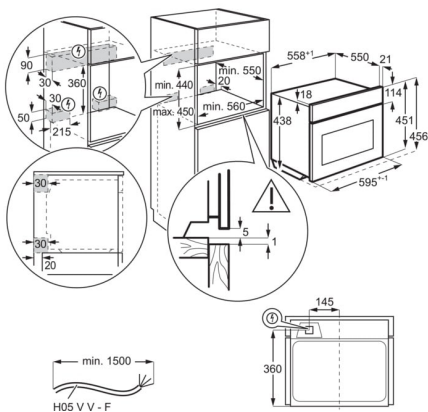

Technische specificaties

Kleur	Zwart
Inbouwmaten hxbxd (mm)	450x560x550
Verwarmingsfuncties	Ontdooifunctie, Grill, Grill met magnetronfunctie, Smelten, Magnetronfunctie, Opwarmen, Braden, Bovenverwarming
Connectivity	Ja
Aansluitwaarde (W)	2100
Type timer	CookSmart Touch, touch-swipe-display 4.3 inch
Netto ovenvolume (liter)	44
Reiniging	Glad email
Afmetingen hxbxd (mm)	455x595x567
Ovenbediening	touch
Max. vermogen grill (W)	1200
Aansluitwaarde (in Watt)	2650
Verlichting	1 lamp, in plafond, halogeen
Verlichting (Watt)	40
Ovenenergie	Elektrisch
Model	Elektrische inbouwoven
Geluidsniveau (dB(A))	52
Brutogewicht, met verpakking (kg)	31
Netto gewicht apparaat met accessoires (kg)	29.3
Toebehoren	Turn table (small)

Inschui rails	Geen
Langte aansluitsnoer (m)	1.5
Type stekker	Schuko-stekker
Meegeleverde accessoires	Grillrekset, Snapper kit, Draaiplateau
Materiaal binnenruimte	Grijs email
Aantal ovenruimten	1
Productnummer	944 005 065
EAN Code	7333394065960
Ampère	16
Max. K temperatuurwaarde van het deuropervlak (volgens EN30 of 60335-)	20

PSGBOV230DE00001