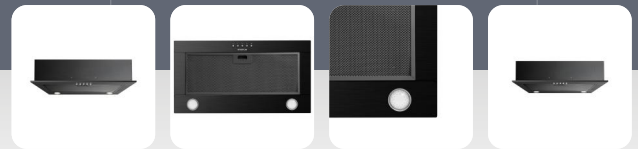

AKI6005ZWA

☆☆☆☆☆ 0 reviews

Afzuigkap - Inbouw - 60 cm - Zwart

De Inventum inbouw afzuigkap AKI6005ZWA heeft 1 motor en een maximale luchtstroom van 340 m³/h. De afzuigkap heeft 3 verschillende snelheden en is te bedienen met druktoetsen. Met deze afzuigkap blijft je huis tijdens en na het koken heerlijk fris ruiken. En de 2 energiezuinige luxe led-spots zorgen voor een optimale verlichting van je fornuis of kookplaat.... [lees verder op de website](#)

- 1 motor, voor 340 m³/h
- 2 x 3 W led-spots
- Geluidsniveau max. 65 dB
- Druktoetsbediening
- Voor recirculatie en afvoer

Adviesprijs: € 179,00

Productkenmerken afzuigkap

Aantal motoren	➤	1
Aantal standen	➤	3
Bediening	➤	druktoetsen
Verlichting afzuigkap	➤	luxe led-spots
Aantal spotjes	➤	2 x 3 watt
Energieklasse verlichting	➤	A
Positie verlichting	➤	achterzijde
Aluminium cassettefilters	➤	1 stuks
Aantal lagen cassettefilters	➤	5-laags
Geschikt voor afvoer en recirculatie	➤	ja
Afvoer naar boven	➤	ja

Aanvullende kenmerken afzuigkap

Model afzuigkap	➤	inbouw
Type recirculatie koolstoffilter set	➤	KS61

Technische gegevens afzuigkap

Kleur	➤	zwart
Breedte	➤	60 cm
Diameter afvoer	➤	150 mm
Energieklasse	➤	C
Motor vermogen	➤	120 watt
Aansluitwaarde	➤	126 watt
Jaarlijks energieverbruik	➤	58 kWh
Maximale luchtstroom	➤	340 m³/h
Maximaal geluidsniveau	➤	65 dB
Type plasmafilter	➤	IPF650R