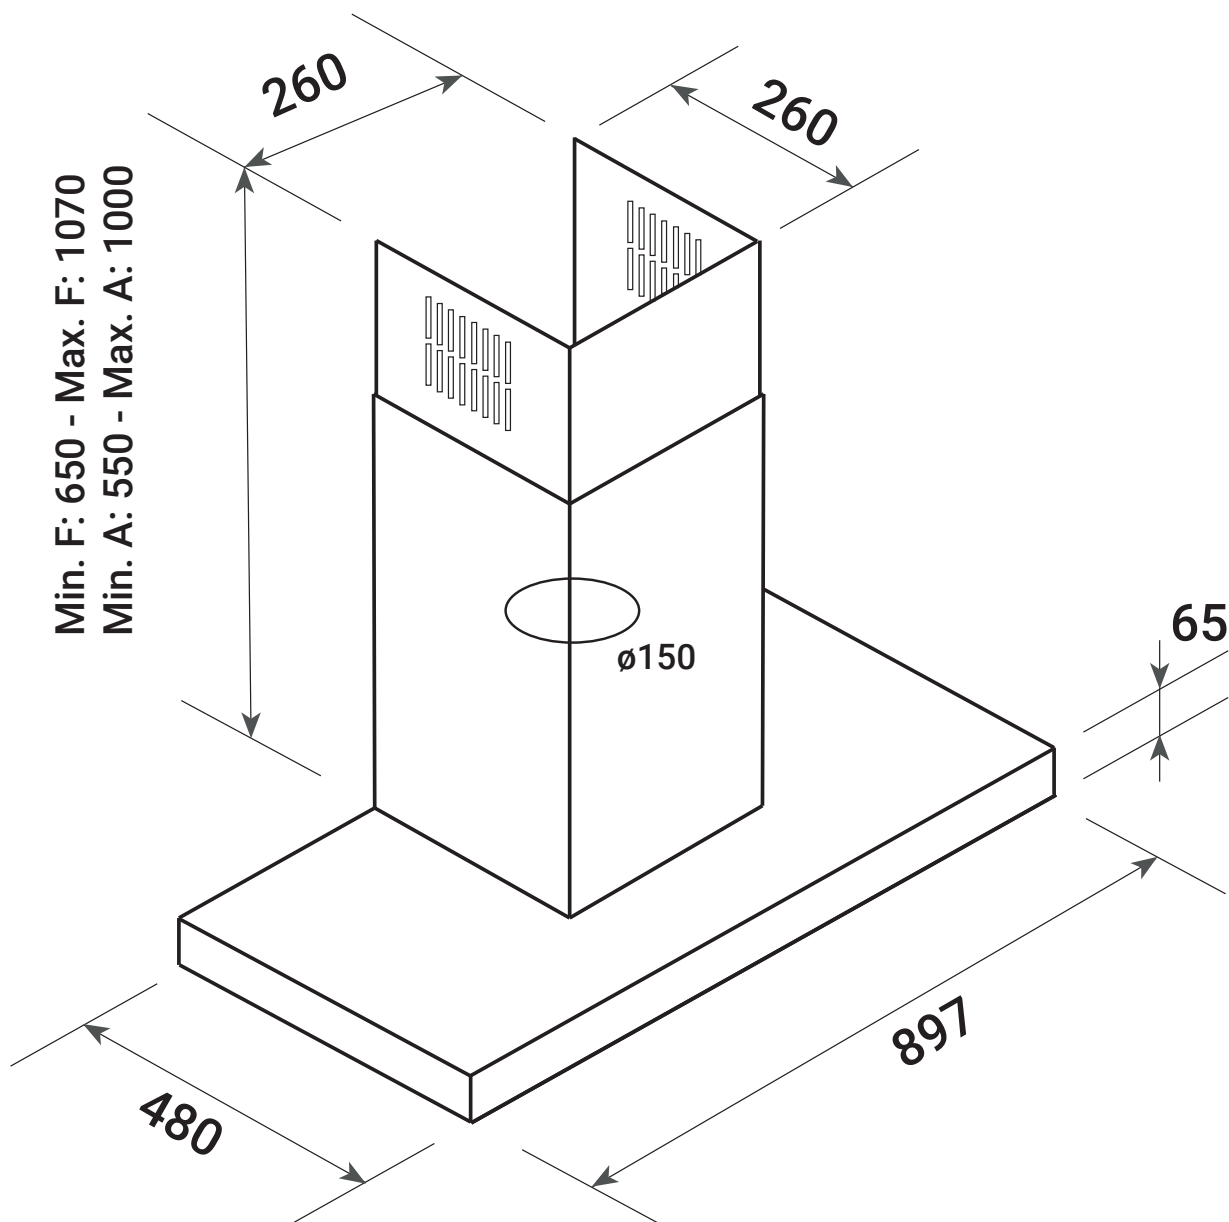

TYPE

Lijntekeningen /
Dimensional drawings /
Schémas coté /
Disegni dimensionale /
Maßzeichnungen /
Måttitningar

PRODUCTCODE(S)

PARETEP90IX
PARETEP90AN
PARETEP90ZW

Passione in Cucina

Min. F: 650 - Max. F: 1070
Min. A: 550 - Max. A: 1000