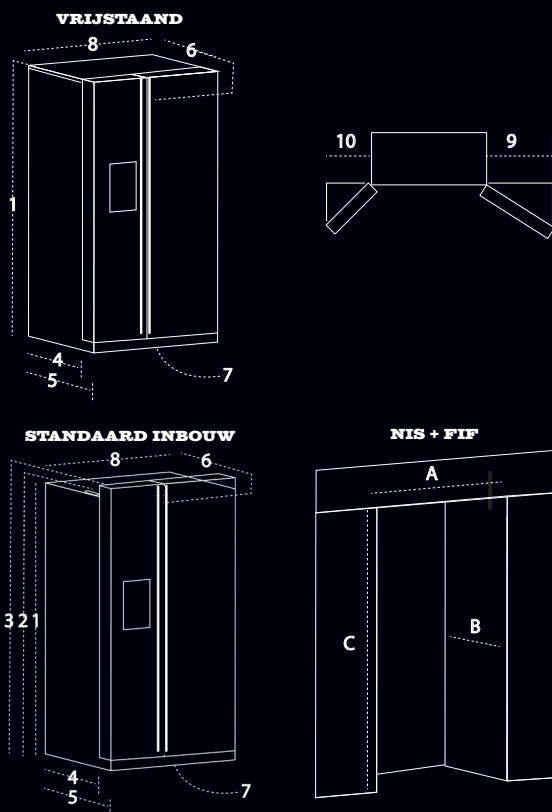

BINNENZIJDE "24V"

ORE24VGF3BM-BH + FIF, VLAK INGEBOUWD

AFMETINGEN

Uitvoering	Vrijstaand	Standaard inbouw	Vlak inbouw incl. FIF
1. Hoogte tot bovenkant kast	1794	1754	1835
2. Hoogte tot boven scharnier	-	1766	-
3. Hoogte tot bovenkant deur	-	1794	-
4. Diepte kast zonder deur	607	607	617
5. Diepte zonder handgreep	679	679	689
6. Diepte incl. handgreep	720	720	720
7. Totale diepte met koelkastdeur 90° open	1158	1158	1158
8. Breedte	917	909	1000
9. Breedte opening deur (R)	453	453	285
10. Breedte opening deur (L)	290	290	190
Afmetingen Nis			
A. Breedte Nis	922	915	1000
B. Diepte Nis	632	632	710
C. Hoogte Nis	1820	1780	1835