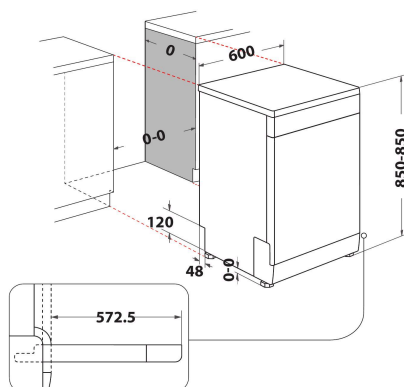

## BELANGRIJKSTE KENMERKEN

Uitvoering	Vrijstaand
Type installatie	Vrijstaand
Type besturing	Elektronisch
Type bedienings- en signaleringselementen	-
Afneembaar bovenblad	Ja
Belangrijkste kleur van het product	Roestvrij staal
Aansluitwaarde (W)	1900
Stroom	10
Spanning	220-240
Frequentie	50
Lengte elektriciteitsnoer	130
Type stekker	Schuko
Lengte toevoerslang	155
Lengte afvoerslang	150
Stelpoten	Ja - alle vanaf voorzijde
Hoogte van het product	850
Breedte van het product	600
Diepte van het product	590
Minimale nishoogte	0
Maximale nishoogte	0
Minimale nisbreedte	0
Maximale nisbreedte	0
Nisdiepte	590
Nettogewicht	47
Brutogewicht	49