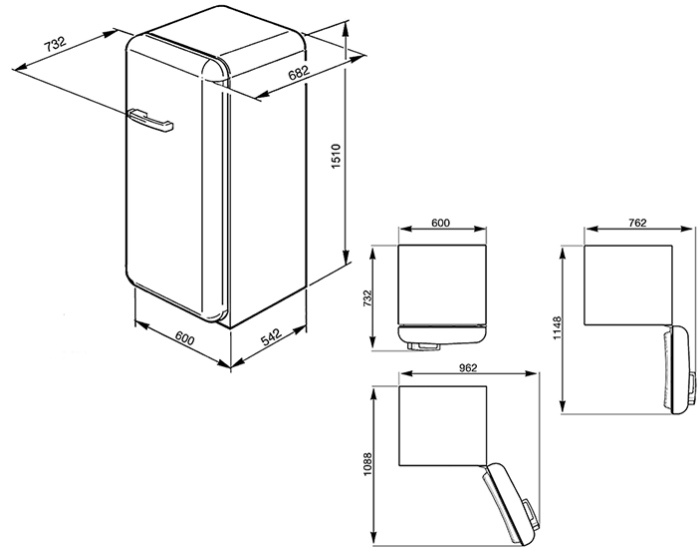

Vrijstaande koelkast met vriesvak
Red Velvet (mat rood)
Energieklasse A++
Rechtsdraaiend
EAN13: 8017709185411

• Totale bruto inhoud: 256 liter • Regelbare thermostaat • Koelgedeelte: • Netto inhoud: 222 liter • Regelbare thermostaat • **Ventilator** • 4 glazen leggers, waarvan 3 verstelbaar • Chromen flessenhouder • 1 groente-/fruitlade • Binnendeur v.v. 4 compartimenten • Automatisch ontdooien • Vriezer: • Netto inhoud: 26 liter • Energieverbruik: 180 kWh/jaar • Geluidsniveau: 39 dB(A) • Aansluitwaarde: 90 W • *Overvleugeling deuren aan de scharnieren ± 17 cm • Dit model is uitsluitend als rechtsdraaiend model verkrijgbaar*

Functies

Accessoires

- FABLK1 - Verbindingskit

Versions

• FAB28RIT1 - Tricolore, rechtsdraaiend • FAB28LIT1 - Tricolore, linksdraaiend • FAB28RCS1 - Rigatino, rechtsdraaiend • FAB28LCS1 - Rigatino, linksdraaiend • FAB28RUJ1 - Union Jack, rechtsdraaiend • FAB28LUJ1 - Union Jack, linksdraaiend • FAB28RB1 - Wit, rechtsdraaiend • FAB28LB1 - Wit, linksdraaiend • FAB28RG1 - Geel, rechtsdraaiend • FAB28LG1 - Geel, linksdraaiend • FAB28RRO1 - Roze, rechtsdraaiend • FAB28LRO1 - Roze, linksdraaiend • FAB28RV1 - Watergroen, rechtsdraaiend • FAB28LV1 - Watergroen, linksdraaiend • FAB28RAZ1 - Pastelblauw, rechtsdraaiend • FAB28LAZ1 - Pastelblauw, linksdraaiend • FAB28RP1 - Crème, rechtsdraaiend • FAB28LP1 -