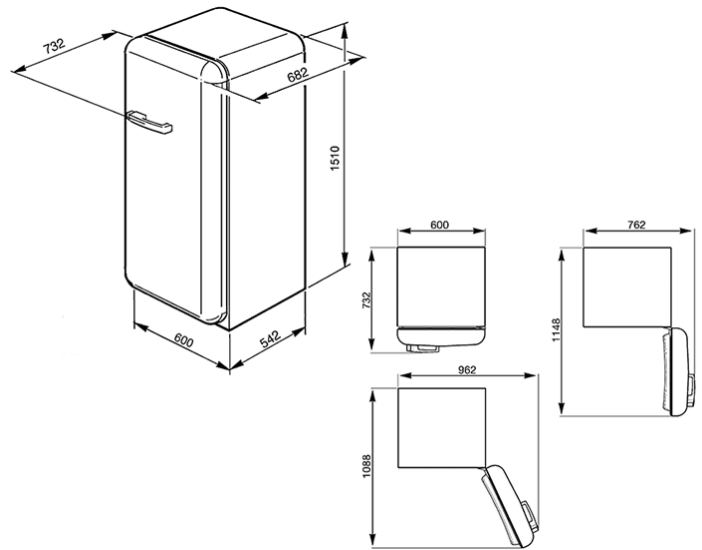

Vrijstaande koelkast met vriesvak  
Swarovski Gold (goudmetallic)  
v.v. goudkleurig handvat  
Logo v.v. Swarovski Elements  
Energieklasse A++  
Rechtsdraaiend  
EAN13: 8017709182700

• Totale bruto inhoud: 256 liter • Regelbare thermostaat • Koelgedeelte: • Netto inhoud: 222 liter • Regelbare thermostaat • **Ventilator** • 4 glazen leggers, waarvan 3 verstelbaar • Chromen flessenhouder • 1 groente-/fruitlade • Binnendeur v.v. 4 compartimenten • Automatisch ontdooien • Vriezer: • Netto inhoud: 26 liter • Energieverbruik: 180 kWh/jaar • Geluidsniveau: 39 dB(A) • Aansluitwaarde: 90 W • *Overvleugeling deuren aan de scharnieren ± 17 cm • Dit model is uitsluitend als rechtsdraaiend model verkrijgbaar*