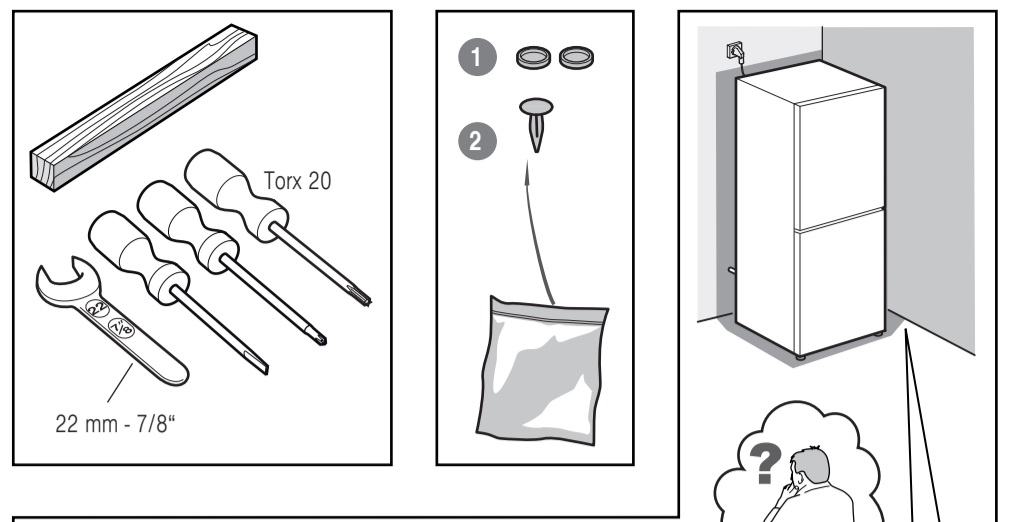

- de Montageanleitung
  Standgerät
- en Installation instructions
  Free-standing appliance
- fr Notice de montage
  Appareil indépendant
- it Istruzioni per il montaggio
  Apparecchio indipendente
- nl Montagehandleiding
  Vrijstaand apparaat
- da Monteringsvejledning
  Gulvmodel
- no Monteringsanvisning
  Frittstående apparat
- sv Monteringsanvisning
  Fristående apparat
- fi Asennusohjeet
  Vapaasti sijoitettava laite
- es Instrucciones de montaje
  Aparato de libre instalación
- pt Instruções de montagem
  Aparelho Solo
- el Οδηγίες τοποθέτησης
  Ανεξάρτητη συσκευή
- tr Montaj kılavuzu
  Solo cihaz
- et Paigaldusjuhend
  Eraldiseisev seade

- cs Montážní návod
  Volně stojící spotřebič
- pl Instrukcja montażu
  Urządzenie wolnostojące
- hu Szerelési útmutató
  Magánálló készülék
- ru Инструкция по монтажу
  Напольный прибор
- ro Instrucțiunea de montaj
  Aparat independent
- sk Návod na montáž
  Voľne stojací spotrebič
- sl Navodilo za montažo
  Samostojna naprava
- lt Montavimo instrukcija
  Pastatomas prietaisas
- lv Montāžas pamācība
  Brīvi stāvoša ierīce
- kk Орнату жөнүндө нұсқаулар
  Едендік құрылғы
- uk Інструкція з монтажу
  Підлоговий прилад
- uz Yig'ish qo'llanmasi
  Mustahkam o'rnatilgan asbob
- ar إرشادات التركيب
  جهاز للنصب المنفرد
- fa راهنمای مونتاژ
  دستگاه استاندارد
- he הוראות הרכבה
  מכשיר ניצב