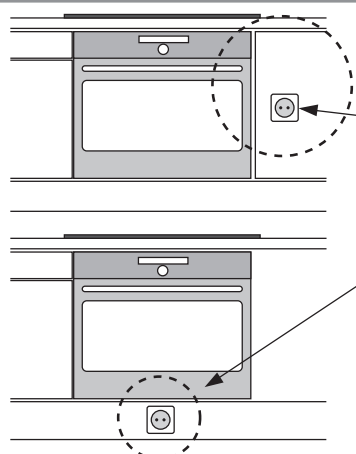

Bereikbaarheid!
Zugänglichkeit!
Accessibility!
Accessibilité!