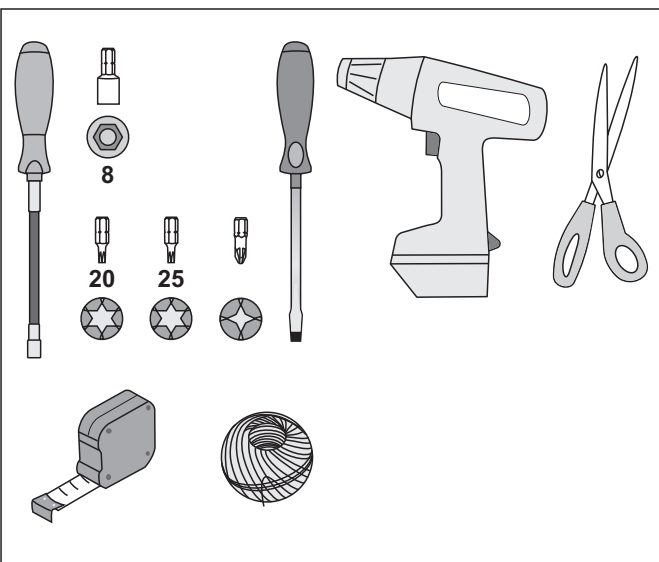

SR

**UPUTSTVA ZA UGRADNJU**

RU

**РУКОВОДСТВО ПО МОНТАЖУ**

KZ

**ОРНАТУ ЖӨНІНДЕГІ НҰСҚАУЛЫҚ**

| A (mm) | B (mm) | C (mm) | D (mm)    |
|--------|--------|--------|-----------|
| 626    | 979    | 1772   | 1775-1780 |