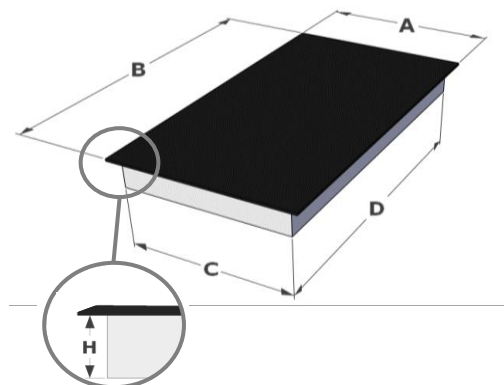

Eigenschappen

- Zwart opaak glas
- Afgeronde rand
- Opbouw of vlakbouw inbouwmethode

Afmetingen

- Afmetingen toestel
(HxBxD) 60 x 380 x 520 mm

Technische gegevens

- Totaal vermogen 2800 W
- Netspanning 230 V - 1P+N - 50 Hz
- Gewicht 10,4 kg

	mm
A	380
B	520
C	347
D	485
H	54

Afmetingen Kookplaat

NOVY®

	A	B	C	D	H
mm	380	520	347	485	54

Inbouwschets - OPBOUW

	E	F	K	P
mm	360	490	6	8

Waterdichte strip 2mm

Inbouwschets - VLAKBOUW

	E	F	K	P	R	S	T
mm	360	490	6	8	8	384	524

Waterdichte strip 2mm