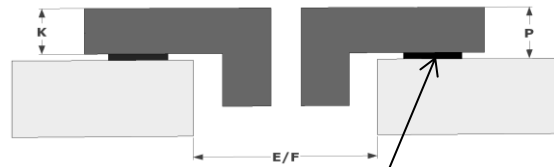

Eigenschappen

- Zwart opaak glas
- Afgeronde rand
- Opbouw of vlakbouw inbouwmethode

Afmetingen

- Afmetingen toestel
(HxBxD) 60 x 380 x 520 mm

Technische gegevens

- Totaal vermogen 2800 W
- Netspanning 230 V - 1P+N - 50 Hz
- Gewicht 10,4 kg

	mm
A	380
B	520
C	347
D	485
H	54

Afmetingen Kookplaat

NOVY®

	A	B	C	D	H
mm	380	520	347	485	54

Inbouwschets - OPBOUW

	E	F	K	P
mm	360	490	6	8

Waterdichte strip 2mm

Inbouwschets - VLAKBOUW

	E	F	K	P	R	S	T
mm	360	490	6	8	8	384	524

Waterdichte strip 2mm