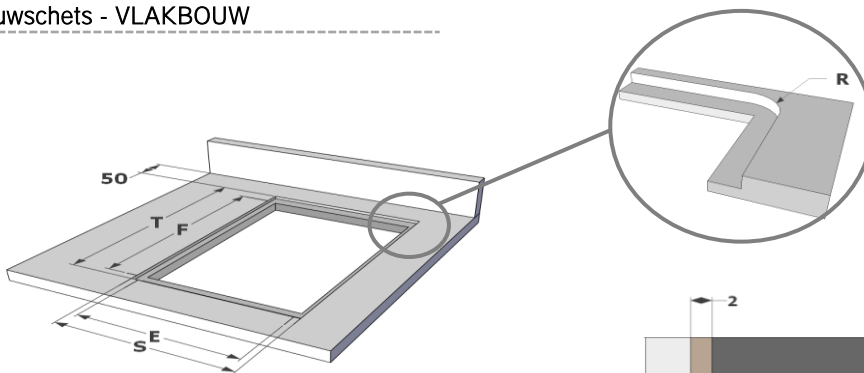

Eigenschappen

- Zwart opaak glas
- Afgeronde rand
- Opbouw of vlakbouw inbouwmethode

Afmetingen

- Afmetingen toestel
(HxBxD) 60 x 380 x 520 mm

Technische gegevens

- Totaal vermogen 2800 W
- Netspanning 230 V - 1P+N - 50 Hz
- Gewicht 10,4 kg

	mm
A	380
B	520
C	347
D	485
H	54

Afmetingen Kookplaat

NOVY®

	A	B	C	D	H
mm	380	520	347	485	54

Inbouwschets - OPBOUW

	E	F	K	P
mm	360	490	6	8

Waterdichte strip 2mm

Inbouwschets - VLAKBOUW

	E	F	K	P	R	S	T
mm	360	490	6	8	8	384	524

Waterdichte strip 2mm