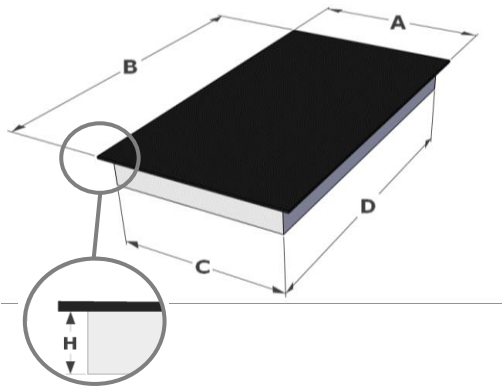

3753 INDUCTIE TEPPAN YAKI

Inductie kookplaat teppan yaki 38cm

EAN: 5414425037537

Kleur: INOX + ZWART

Kookzones

- 2 Kookzones
- Vooraan: 1400 W - 145mm
- Achteraan: 1400 W - 145mm

Functies

- Slider bediening
- 9 Vermogensstanden
- Timerfunctie op elke zone
- Onafhankelijke kookwekker
- Stop&Go
- Bridge functie
- Restwarmte Indicatie
- Vergrendeling bedieningspaneel

Eigenschappen

- Zwart opaak glas
- Afgeronde rand
- Opbouw of vlakbouw inbouwmethode

Afmetingen

- Afmetingen toestel
(HxBxD) 60 x 380 x 520 mm

Technische gegevens

- Totaal vermogen 2800 W
- Netspanning 230 V - 1P+N - 50 Hz
- Gewicht 10,4 kg

	mm
A	380
B	520
C	347
D	485
H	54

Afmetingen Kookplaat

NOVY®

	A	B	C	D	H
mm	380	520	347	485	54

Inbouwschets - OPBOUW

	E	F	K	P
mm	360	490	6	8

Waterdichte strip 2mm

Inbouwschets - VLAKBOUW

	E	F	K	P	R	S	T
mm	360	490	6	8	8	384	524

Waterdichte strip 2mm