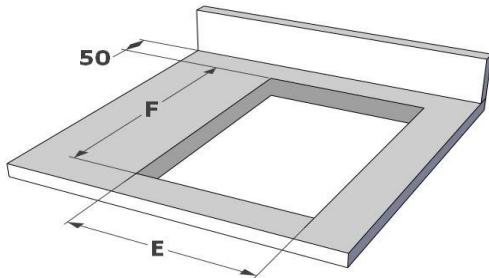

Eigenschappen

- Zwart opaak glas
- Afgeronde rand
- Opbouw of vlakbouw inbouwmethode

Afmetingen

- Afmetingen toestel
(HxBxD) 60 x 380 x 520 mm

Technische gegevens

- Totaal vermogen 2800 W
- Netspanning 230 V - 1P+N - 50 Hz
- Gewicht 10,4 kg

	mm
A	380
B	520
C	347
D	485
H	54

Afmetingen Kookplaat

NOVY®

	A	B	C	D	H
mm	380	520	347	485	54

Inbouwschets - OPBOUW

	E	F	K	P
mm	360	490	6	8

Waterdichte strip 2mm

Inbouwschets - VLAKBOUW

	E	F	K	P	R	S	T
mm	360	490	6	8	8	384	524

Waterdichte strip 2mm