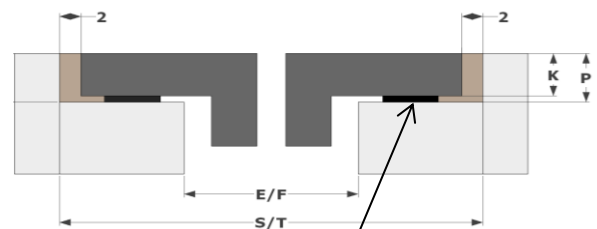

Eigenschappen

- Zwart opaak glas
- Afgeronde rand
- Opbouw of vlakbouw inbouwmethode

Afmetingen

- Afmetingen toestel
(HxBxD) 60 x 380 x 520 mm

Technische gegevens

- Totaal vermogen 2800 W
- Netspanning 230 V - 1P+N - 50 Hz
- Gewicht 10,4 kg

	mm
A	380
B	520
C	347
D	485
H	54

Afmetingen Kookplaat

NOVY®

	A	B	C	D	H
mm	380	520	347	485	54

Inbouwschets - OPBOUW

	E	F	K	P
mm	360	490	6	8

Waterdichte strip 2mm

Inbouwschets - VLAKBOUW

	E	F	K	P	R	S	T
mm	360	490	6	8	8	384	524

Waterdichte strip 2mm