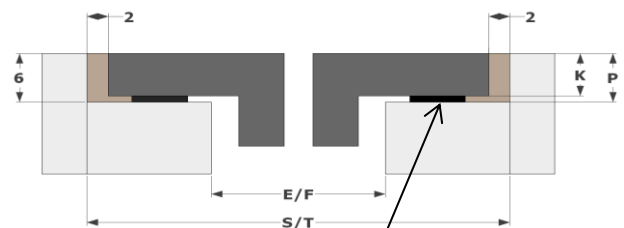

## Inbouwschets - OPBOUW

	E	F	K	P
mm	350	490	4	6

Waterdichte strip 2mm

## Inbouwschets - VLAKBOUW

	E	F	K	P	R	S	T
mm	350	490	4	6	8	384	524

Waterdichte strip 2mm