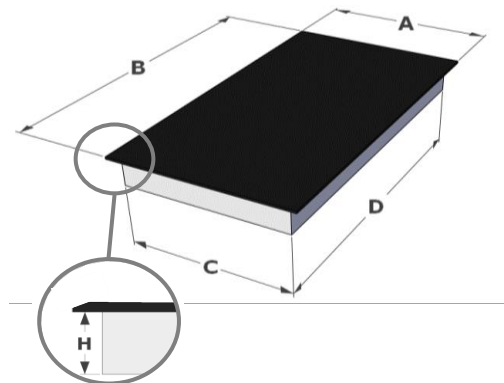

Technische gegevens

- Totaal vermogen 3400 W
- Netspanning 230 V - 1P+N - 50 Hz
- Gewicht 7 kg

	mm
A	380
B	520
C	264
D	482
H	56