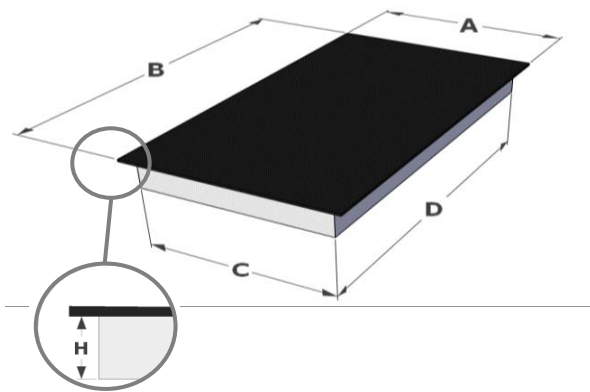

### Afmetingen

- Afmetingen toestel (HxBxD) 60 x 380 x 520 mm

## Afmetingen Kookplaat

NOVY®

	A	B	C	D	H
mm	380	520	264	482	56

## Inbouwschets - OPBOUW

	E	F	K	P
mm	350	490	4	6

Waterdichte strip 2mm