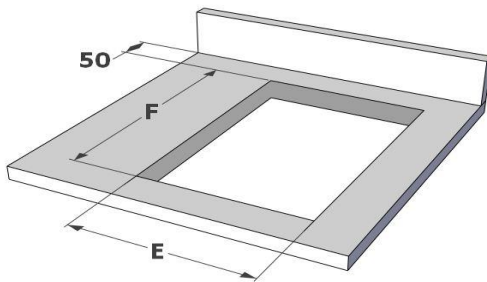

### Afmetingen

- Afmetingen toestel (HxBxD) 60 x 380 x 520 mm

## Afmetingen Kookplaat

NOVY®

	A	B	C	D	H
mm	380	520	264	482	56

## Inbouwschets - OPBOUW

	E	F	K	P
mm	350	490	4	6

Waterdichte strip 2mm