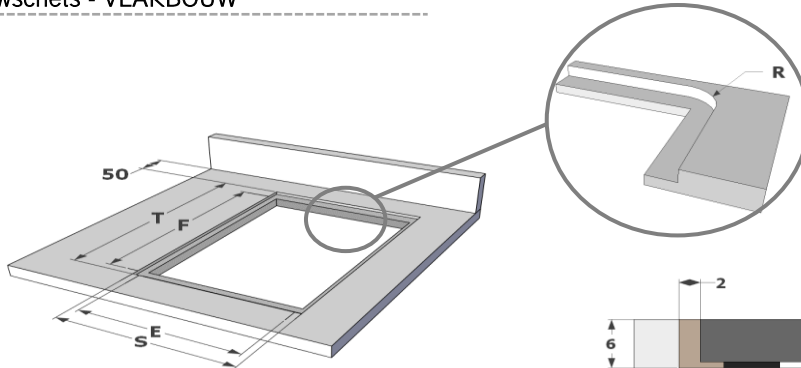

### Afmetingen

- Afmetingen toestel (HxBxD) 60 x 380 x 520 mm

## Afmetingen Kookplaat

NOVY®

	A	B	C	D	H
mm	380	520	264	482	56

## Inbouwschets - OPBOUW

	E	F	K	P
mm	350	490	4	6

Waterdichte strip 2mm

## Inbouwschets - VLAKBOUW

	E	F	K	P	R	S	T
mm	350	490	4	6	8	384	524

Waterdichte strip 2mm