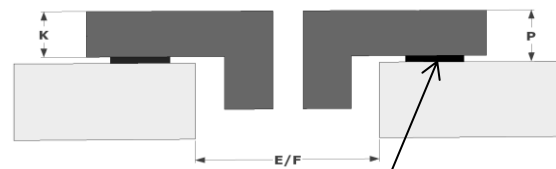

### Afmetingen

- Afmetingen toestel (HxBxD) 60 x 380 x 520 mm

## Afmetingen Kookplaat

NOVY®

	A	B	C	D	H
mm	380	520	264	482	56

## Inbouwschets - OPBOUW

	E	F	K	P
mm	350	490	4	6

Waterdichte strip 2mm