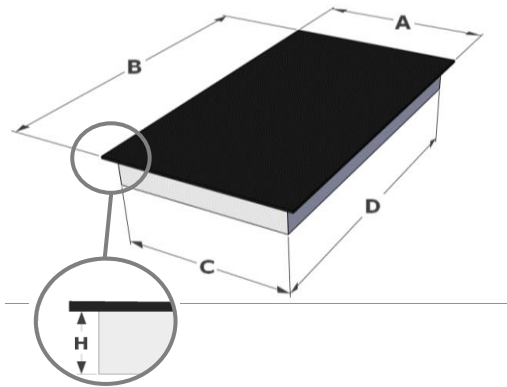

3772 INDUCTIE WOK

Inductie wok 38cm

EAN: 5414425037728

Kleur: ZWART

Kookzones

- Wok diameter 36cm

Functies

- Slider bediening
- 9 Vermogensstanden + Power Super Powerfunctie
- Timer functie
- Onafhankelijke kookwekker
- Stop&Go
- Warmhoudfunctie (42°C en 70°C en 94°C)
- Restwarmte Indicatie
- Aankookautomaat
- Vergrendeling bedieningspaneel

Accessoires

- Demeyere wok

Eigenschappen

- Zwart opaak glas
- Ageronde rand
- Opbouw of vlakbouw inbouwmethode

Afmetingen

- Afmetingen toestel
(HxBxD) 127 x 380 x 520 mm

Technische gegevens

- Totaal vermogen 3200 W
- Netspanning 230 V - 1P+N - 50 Hz
- Gewicht 11,6 kg

mm

A	380
B	520
C	366
D	466
H	121

Afmetingen Kookplaat

NOVY®

	A	B	C	D	H
mm	380	520	366	466	121

Inbouwschets - OPBOUW

	E	F	K	P
mm	370	490	6	8

Waterdichte strip 2mm

Inbouwschets - VLAKBOUW

	E	F	K	P	R	S	T
mm	370	490	6	8	8	384	524

Waterdichte strip 2mm