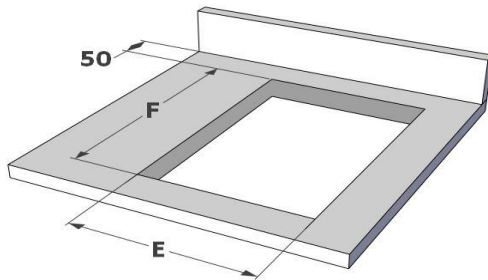

Accessoires

- Demeyere wok

Eigenschappen

- Zwart opaak glas
- Ageronde rand
- Opbouw of vlakbouw inbouwmethode

Afmetingen

- Afmetingen toestel
(HxBxD) 127 x 380 x 520 mm

Technische gegevens

- Totaal vermogen 3200 W
- Netspanning 230 V - 1P+N - 50 Hz
- Gewicht 11,6 kg

mm

A	380
B	520
C	366
D	466
H	121

Afmetingen Kookplaat

NOVY®

	A	B	C	D	H
mm	380	520	366	466	121

Inbouwschets - OPBOUW

	E	F	K	P
mm	370	490	6	8

Waterdichte strip 2mm

Inbouwschets - VLAKBOUW

	E	F	K	P	R	S	T
mm	370	490	6	8	8	384	524

Waterdichte strip 2mm