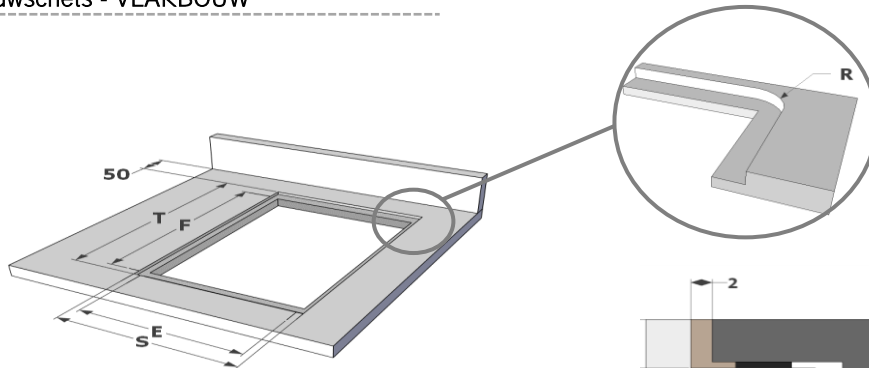

Accessoires

- Demeyere wok

Eigenschappen

- Zwart opaak glas
- Ageronde rand
- Opbouw of vlakbouw inbouwmethode

Afmetingen

- Afmetingen toestel
(HxBxD) 127 x 380 x 520 mm

Technische gegevens

- Totaal vermogen 3200 W
- Netspanning 230 V - 1P+N - 50 Hz
- Gewicht 11,6 kg

mm

A	380
B	520
C	366
D	466
H	121

Afmetingen Kookplaat

NOVY®

	A	B	C	D	H
mm	380	520	366	466	121

Inbouwschets - OPBOUW

	E	F	K	P
mm	370	490	6	8

Waterdichte strip 2mm

Inbouwschets - VLAKBOUW

	E	F	K	P	R	S	T
mm	370	490	6	8	8	384	524

Waterdichte strip 2mm