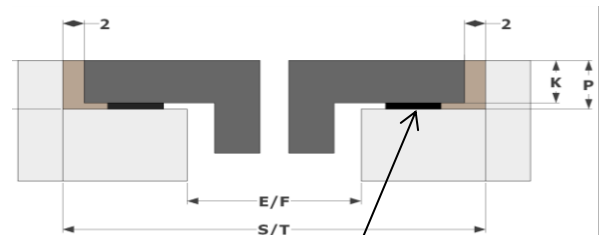

Accessoires

- Demeyere wok

Eigenschappen

- Zwart opaak glas
- Ageronde rand
- Opbouw of vlakbouw inbouwmethode

Afmetingen

- Afmetingen toestel
(HxBxD) 127 x 380 x 520 mm

Technische gegevens

- Totaal vermogen 3200 W
- Netspanning 230 V - 1P+N - 50 Hz
- Gewicht 11,6 kg

mm

A	380
B	520
C	366
D	466
H	121

Afmetingen Kookplaat

NOVY®

	A	B	C	D	H
mm	380	520	366	466	121

Inbouwschets - OPBOUW

	E	F	K	P
mm	370	490	6	8

Waterdichte strip 2mm

Inbouwschets - VLAKBOUW

	E	F	K	P	R	S	T
mm	370	490	6	8	8	384	524

Waterdichte strip 2mm