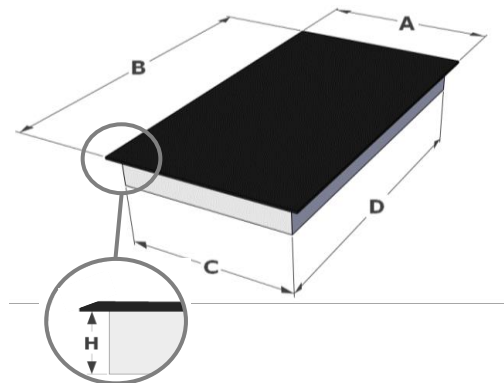

3772 INDUCTIE WOK

Inductie wok 38cm

EAN: 5414425037728

Kleur: ZWART

Kookzones

- Wok diameter 36cm

Functies

- Slider bediening
- 9 Vermogensstanden + Power Super Powerfunctie
- Timer functie
- Onafhankelijke kookwekker
- Stop&Go
- Warmhoudfunctie (42°C en 70°C en 94°C)
- Restwarmte Indicatie
- Aankookautomaat
- Vergrendeling bedieningspaneel

Accessoires

- Demeyere wok

Eigenschappen

- Zwart opaak glas
- Ageronde rand
- Opbouw of vlakbouw inbouwmethode

Afmetingen

- Afmetingen toestel
(HxBxD) 127 x 380 x 520 mm

Technische gegevens

- Totaal vermogen 3200 W
- Netspanning 230 V - 1P+N - 50 Hz
- Gewicht 11,6 kg

mm

A	380
B	520
C	366
D	466
H	121

Afmetingen Kookplaat

NOVY®

	A	B	C	D	H
mm	380	520	366	466	121

Inbouwschets - OPBOUW

	E	F	K	P
mm	370	490	6	8

Waterdichte strip 2mm

Inbouwschets - VLAKBOUW

	E	F	K	P	R	S	T
mm	370	490	6	8	8	384	524

Waterdichte strip 2mm