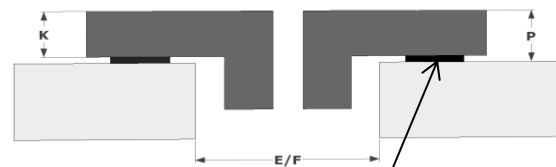

Accessoires

- Demeyere wok

Eigenschappen

- Zwart opaak glas
- Ageronde rand
- Opbouw of vlakbouw inbouwmethode

Afmetingen

- Afmetingen toestel
(HxBxD) 127 x 380 x 520 mm

Technische gegevens

- Totaal vermogen 3200 W
- Netspanning 230 V - 1P+N - 50 Hz
- Gewicht 11,6 kg

mm

A	380
B	520
C	366
D	466
H	121

Afmetingen Kookplaat

NOVY®

	A	B	C	D	H
mm	380	520	366	466	121

Inbouwschets - OPBOUW

	E	F	K	P
mm	370	490	6	8

Waterdichte strip 2mm

Inbouwschets - VLAKBOUW

	E	F	K	P	R	S	T
mm	370	490	6	8	8	384	524

Waterdichte strip 2mm