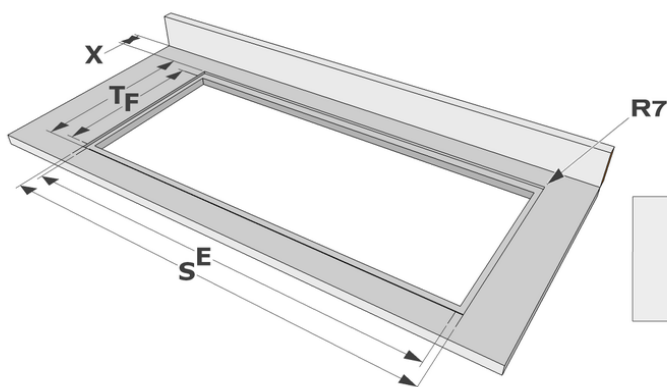

Design

▪ Bediening	Slider touch sensorbediening
▪ Kleur display	Rood
▪ Glasrand	Facet bord
▪ Inbouw methode	Opbouw, Vlakbouw

Afmetingen

▪ Product afmetingen (BxDxH) (mm)	800 x 520 x 56
▪ Uitsnijding werkblad (BxD) (mm)	750 x 490

Technische eigenschappen

▪ Aansluitwaarde (W)	7400
▪ Elektrische aansluiting	220-240V 1L+N 220-240V 2L 220-240V 3L (BE) 380-400V 2L+N/2N
▪ Frequentie (Hz)	50-60
▪ Netto gewicht (kg)	11,59

Afmetingen

	A	B	C	D	H
mm	800	520	750	480	56

Opbouw

	E	F	K	P	X
mm	750	490	4	6	50

Vlakbouw

	E	F	S	T	K	P	X
mm	750	490	804	524	4	6	50

Accessoires

Koken

1700092

Zijprofielen