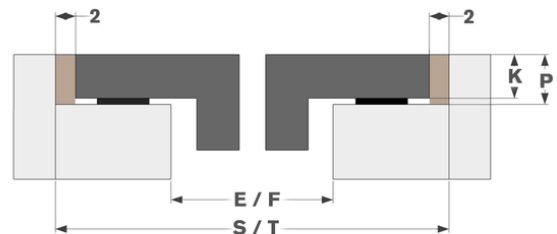

Design

▪ Bediening	Slider touch sensorbediening
▪ Kleur display	Rood
▪ Glasrand	Facet bord
▪ Inbouw methode	Opbouw, Vlakbouw

Afmetingen

▪ Product afmetingen (BxDxH) (mm)	800 x 520 x 56
▪ Uitsnijding werkblad (BxD) (mm)	750 x 490

Technische eigenschappen

▪ Aansluitwaarde (W)	7400
▪ Elektrische aansluiting	220-240V 1L+N 220-240V 2L 220-240V 3L (BE) 380-400V 2L+N/2N
▪ Frequentie (Hz)	50-60
▪ Netto gewicht (kg)	11,59

Afmetingen

	A	B	C	D	H
mm	800	520	750	480	56

Opbouw

	E	F	K	P	X
mm	750	490	4	6	50

Vlakbouw

	E	F	S	T	K	P	X
mm	750	490	804	524	4	6	50

Accessoires

Koken

1700092

Zijprofielen