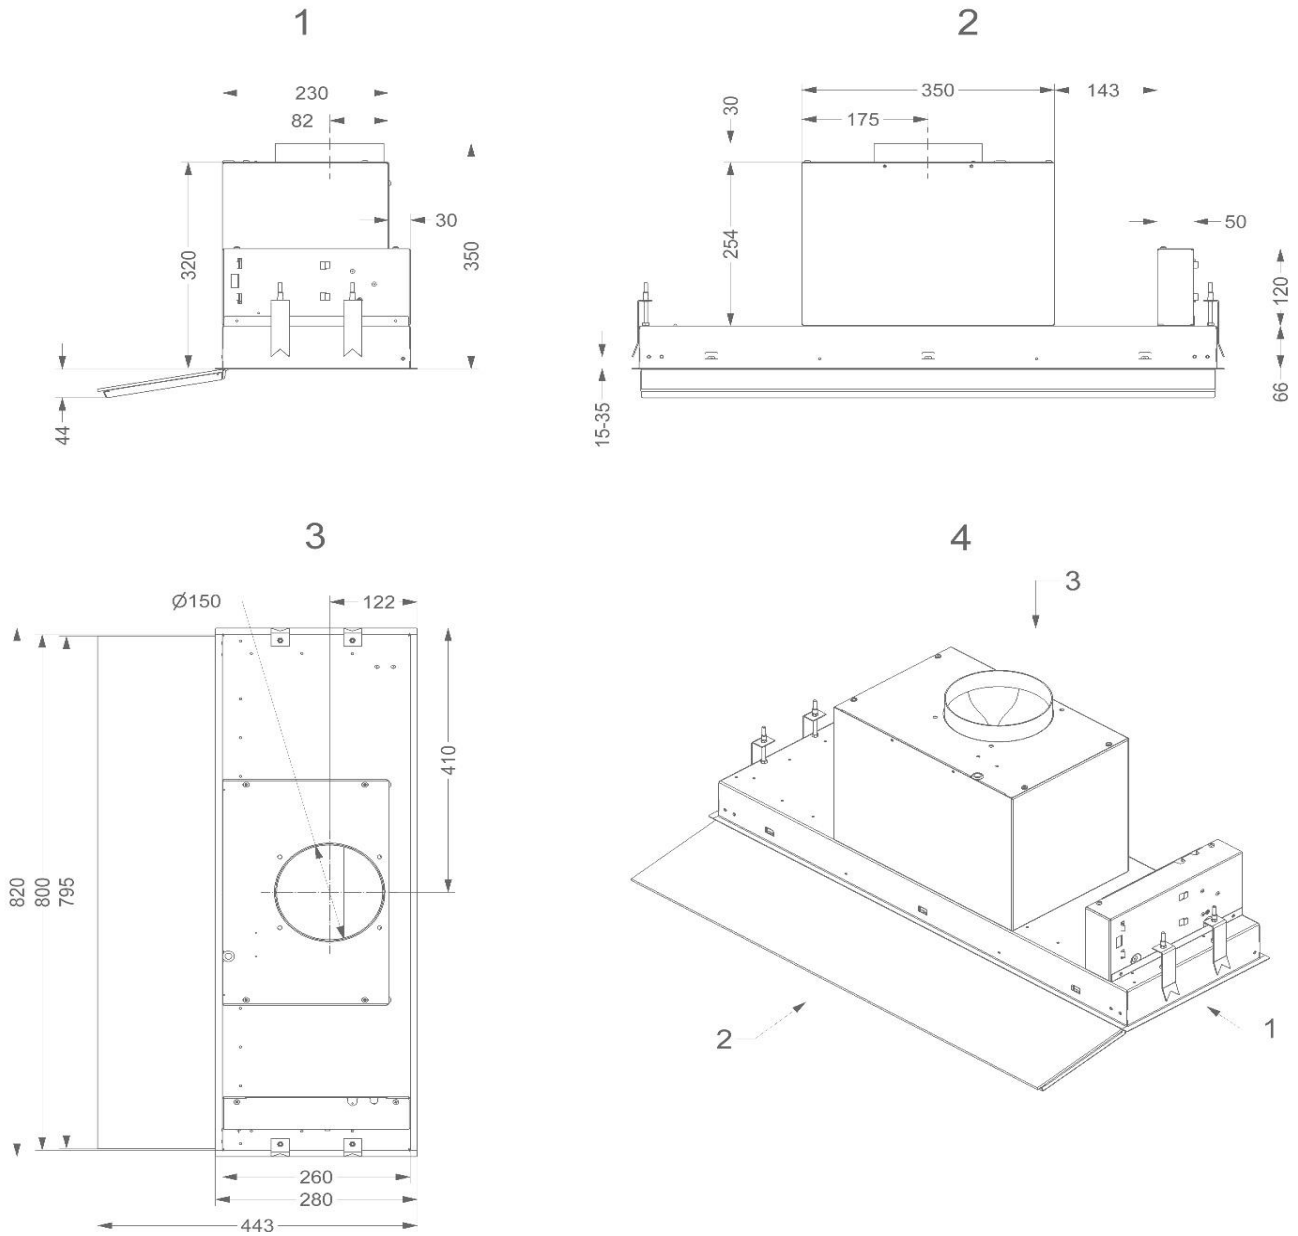

Inbouwunit voor bovenkast
90cm

686/15
Wit glas