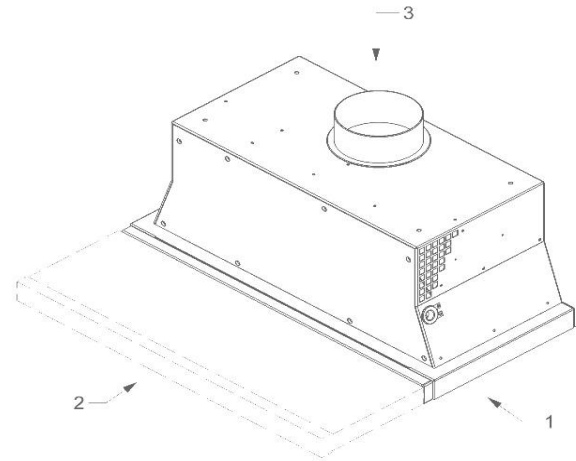

HR Vlakscherm
60cm

HR 2060/2
RVS

EAN	5414425901227
Algemene informatie	
Model	HR 2060 is voor een centraal ventilatiesysteem
Soort verlichting	halogeen (2x20W)
Dimbare verlichting	-
Kleur decorlijst	aluminium
Afmetingen (mm)	
Afmetingen (BxDxH) (mm)	598 x 295 x 248
Minimale afmeting kast (BxDxH) (mm)	600 x 295 x 450
Hoogte decorlijst (mm)	36 (vervangbaar)
Advies montagehoogte (Hmin-Hmax)(mm)	500 - 700
Diameter uitblaasopening (mm)	125
Functies	
Bediening	d.m.v. schuiflade
Luchtgordijnfunctie d.m.v. inblaasventilator	•
Voorzien van afsluitbare klep	d.m.v. schuiflade
Luchthoeveelheid en geluidsniveau	
Benodigde luchthoeveelheid (EN61591)	Afhankelijk van het ventilatiesysteem (min. 125 m ³ /u - max. 175 m ³ /u voor de afzuigkap)
Geluidsniveau (dB(A) re 1 pW)/ Geluidsdruk (dB(A) re 20µPa)(EN 60704-2-13)	45/34
Technische eigenschappen	
Aantal metalen vetfilters	1
Filter Klasse	EU2
Drukverlies bij 125 m ³ /u (Pa)	15
Elektrische aansluitwaarde (W)	140
Positie afvoer	boven
Gewicht afzuigkap (kg)	16

HR Vlakscherm
60cm

HR 2060/2
RVS

1

2

3

4

HR Vlakscherm
60cm

HR 2060/2
RVS