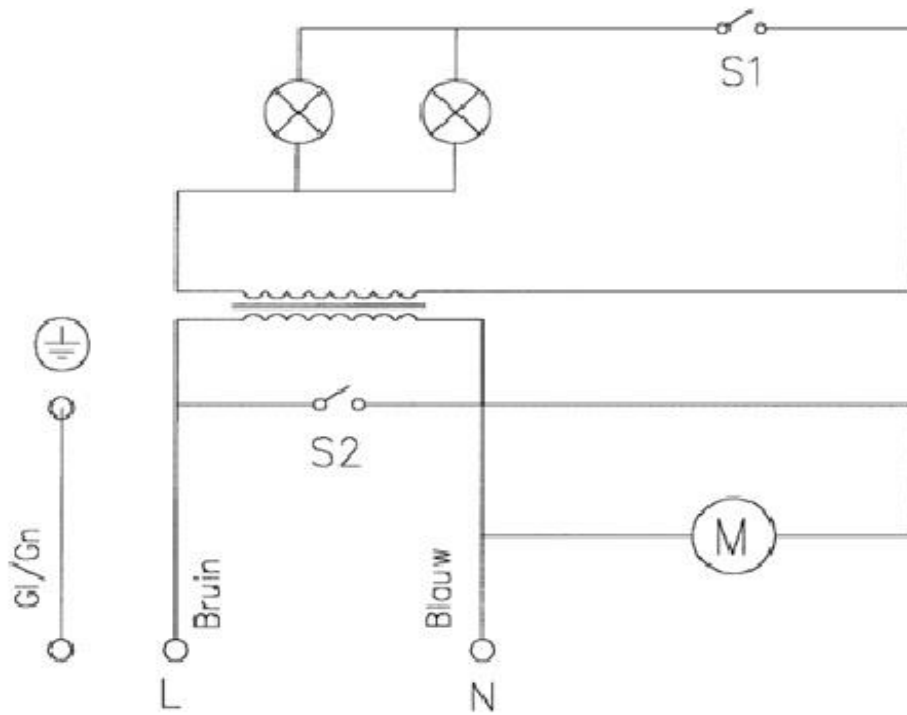

HR Vlakscherm
60cm

HR 2060/2
RVS

EAN	5414425901227
Algemene informatie	
Model	HR 2060 is voor een centraal ventilatiesysteem
Soort verlichting	halogeen (2x20W)
Dimbare verlichting	-
Kleur decorlijst	aluminium
Afmetingen (mm)	
Afmetingen (BxDxH) (mm)	598 x 295 x 248
Minimale afmeting kast (BxDxH) (mm)	600 x 295 x 450
Hoogte decorlijst (mm)	36 (vervangbaar)
Advies montagehoogte (Hmin-Hmax)(mm)	500 - 700
Diameter uitblaasopening (mm)	125
Functies	
Bediening	d.m.v. schuiflade
Luchtgordijnfunctie d.m.v. inblaasventilator	•
Voorzien van afsluitbare klep	d.m.v. schuiflade
Luchthoeveelheid en geluidsniveau	
Benodigde luchthoeveelheid (EN61591)	Afhankelijk van het ventilatiesysteem (min. 125 m ³ /u - max. 175 m ³ /u voor de afzuigkap)
Geluidsniveau (dB(A) re 1 pW)/ Geluidsdruk (dB(A) re 20µPa)(EN 60704-2-13)	45/34
Technische eigenschappen	
Aantal metalen vetfilters	1
Filter Klasse	EU2
Drukverlies bij 125 m ³ /u (Pa)	15
Elektrische aansluitwaarde (W)	140
Positie afvoer	boven
Gewicht afzuigkap (kg)	16

HR Vlakscherm
60cm

HR 2060/2
RVS

1

2

3

4

HR Vlakscherm
60cm

HR 2060/2
RVS

S2 = microschemelaar