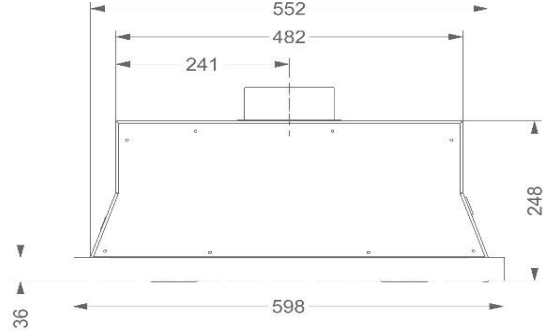

HR Vlakscherm
60cm

HR 2060/2
RVS

EAN	5414425901227
Algemene informatie	
Model	HR 2060 is voor een centraal ventilatiesysteem
Soort verlichting	halogeen (2x20W)
Dimbare verlichting	-
Kleur decorlijst	aluminium
Afmetingen (mm)	
Afmetingen (BxDxH) (mm)	598 x 295 x 248
Minimale afmeting kast (BxDxH) (mm)	600 x 295 x 450
Hoogte decorlijst (mm)	36 (vervangbaar)
Advies montagehoogte (Hmin-Hmax)(mm)	500 - 700
Diameter uitblaasopening (mm)	125
Functies	
Bediening	d.m.v. schuiflade
Luchtgordijnfunctie d.m.v. inblaasventilator	•
Voorzien van afsluitbare klep	d.m.v. schuiflade
Luchthoeveelheid en geluidsniveau	
Benodigde luchthoeveelheid (EN61591)	Afhankelijk van het ventilatiesysteem (min. 125 m ³ /u - max. 175 m ³ /u voor de afzuigkap)
Geluidsniveau (dB(A) re 1 pW)/ Geluidsdruk (dB(A) re 20µPa)(EN 60704-2-13)	45/34
Technische eigenschappen	
Aantal metalen vetfilters	1
Filter Klasse	EU2
Drukverlies bij 125 m ³ /u (Pa)	15
Elektrische aansluitwaarde (W)	140
Positie afvoer	boven
Gewicht afzuigkap (kg)	16

HR Vlakscherm
60cm

HR 2060/2
RVS

1

2

3

4

HR Vlakscherm
60cm

HR 2060/2
RVS