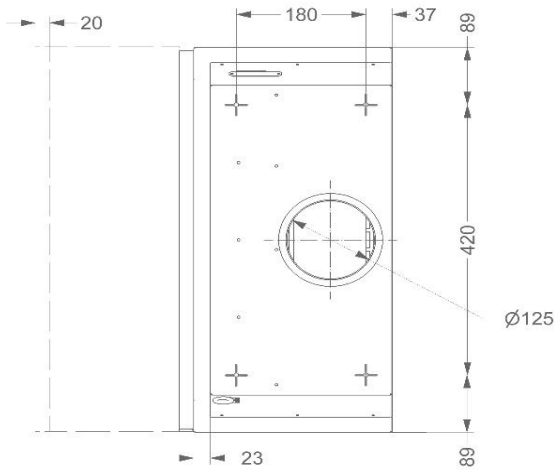

HR Vlakscherm
60cm

HR 2060/2
RVS

EAN	5414425901227
Algemene informatie	
Model	HR 2060 is voor een centraal ventilatiesysteem
Soort verlichting	halogeen (2x20W)
Dimbare verlichting	-
Kleur decorlijst	aluminium
Afmetingen (mm)	
Afmetingen (BxDxH) (mm)	598 x 295 x 248
Minimale afmeting kast (BxDxH) (mm)	600 x 295 x 450
Hoogte decorlijst (mm)	36 (vervangbaar)
Advies montagehoogte (Hmin-Hmax)(mm)	500 - 700
Diameter uitblaasopening (mm)	125
Functies	
Bediening	d.m.v. schuiflade
Luchtgordijnfunctie d.m.v. inblaasventilator	•
Voorzien van afsluitbare klep	d.m.v. schuiflade
Luchthoeveelheid en geluidsniveau	
Benodigde luchthoeveelheid (EN61591)	Afhankelijk van het ventilatiesysteem (min. 125 m ³ /u - max. 175 m ³ /u voor de afzuigkap)
Geluidsniveau (dB(A) re 1 pW)/ Geluidsdruk (dB(A) re 20µPa)(EN 60704-2-13)	45/34
Technische eigenschappen	
Aantal metalen vetfilters	1
Filter Klasse	EU2
Drukverlies bij 125 m ³ /u (Pa)	15
Elektrische aansluitwaarde (W)	140
Positie afvoer	boven
Gewicht afzuigkap (kg)	16

HR Vlakscherm
60cm

HR 2060/2
RVS

1

2

3

4

HR Vlakscherm
60cm

HR 2060/2
RVS

S2 = microschemelaar