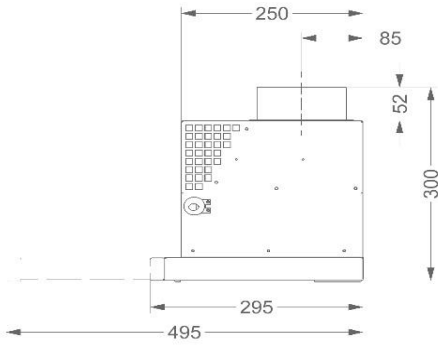

HR Vlakscherm
60cm

HR 2060/2
RVS

EAN	5414425901227
Algemene informatie	
Model	HR 2060 is voor een centraal ventilatiesysteem
Soort verlichting	halogeen (2x20W)
Dimbare verlichting	-
Kleur decorlijst	aluminium
Afmetingen (mm)	
Afmetingen (BxDxH) (mm)	598 x 295 x 248
Minimale afmeting kast (BxDxH) (mm)	600 x 295 x 450
Hoogte decorlijst (mm)	36 (vervangbaar)
Advies montagehoogte (Hmin-Hmax)(mm)	500 - 700
Diameter uitblaasopening (mm)	125
Functies	
Bediening	d.m.v. schuiflade
Luchtgordijnfunctie d.m.v. inblaasventilator	•
Voorzien van afsluitbare klep	d.m.v. schuiflade
Luchthoeveelheid en geluidsniveau	
Benodigde luchthoeveelheid (EN61591)	Afhankelijk van het ventilatiesysteem (min. 125 m ³ /u - max. 175 m ³ /u voor de afzuigkap)
Geluidsniveau (dB(A) re 1 pW)/ Geluidsdruk (dB(A) re 20µPa)(EN 60704-2-13)	45/34
Technische eigenschappen	
Aantal metalen vetfilters	1
Filter Klasse	EU2
Drukverlies bij 125 m ³ /u (Pa)	15
Elektrische aansluitwaarde (W)	140
Positie afvoer	boven
Gewicht afzuigkap (kg)	16

HR Vlakscherm
60cm

HR 2060/2
RVS

1

2

3

4

HR Vlakscherm
60cm

HR 2060/2
RVS