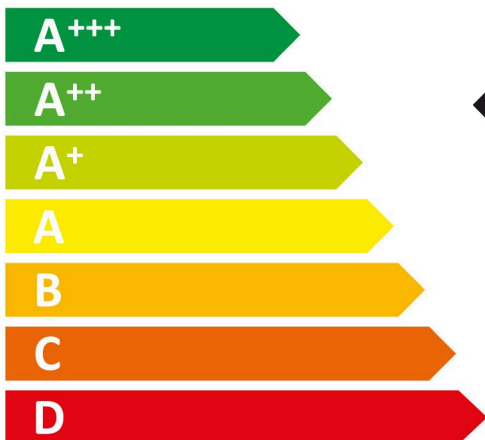

ENERG

енергия · ενεργεια

BOSCH

SMI46MS03E

ENERGIA · ЕНЕРГИЯ · ΕΝΕΡΓΕΙΑ
 ENERGIJA · ENERGY · ENERGIE
 ENERGI

266
 kWu/annum

2660
 L/annum

ABCDEFG