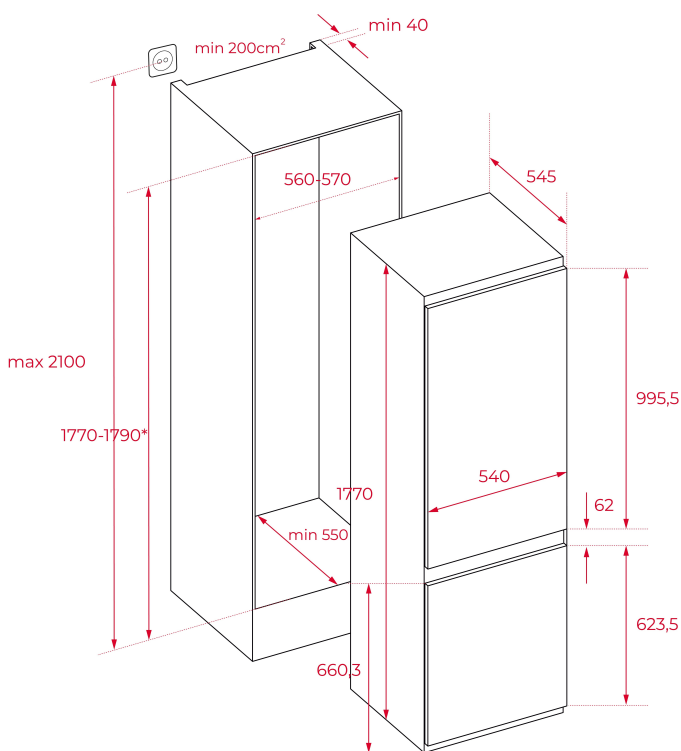

Easy 90

LED

VitaCare
Box

VERWIJZING

REF: 113560010

EAN: 8434778021684

FUNCTIES

Combi koel- en diepvriesapparaat, 178 cm

Energieklasse: E

Sleepdeur techniek

Deur scharnierend rechts (verwisselbaar)

Full No Frost

Koelkast:

volledig automatisch ontdooien

Elektronisch display en bedieningspaneel in de koelkast

FlessenRack

VitaCare Box

4 glazen legplateaus, in hoogte verstelbaar (veiligheidsglas)

1 flessen- / blikjesvak, transparant

3 multifunctionele box, transparant

1 uitneembaar eierrek, transparant

Diepvries:

**** Diepvriescapaciteit

2 vriesladen, 1 vriesvak, 1 ijsblokeshouder

Technische gegevens:

Bruto inhoud: 242 liter

Nuttige inhoud (Koelkast): 180 liter

Nuttige inhoud (Diepvries): 63 liter

DIMENSIES

Product hoogte (mm): 1770**Product breedte (mm):** 540**Product diepte (mm):** 545**Product lengte (mm):****Gewicht van het product (Kgs):** 53