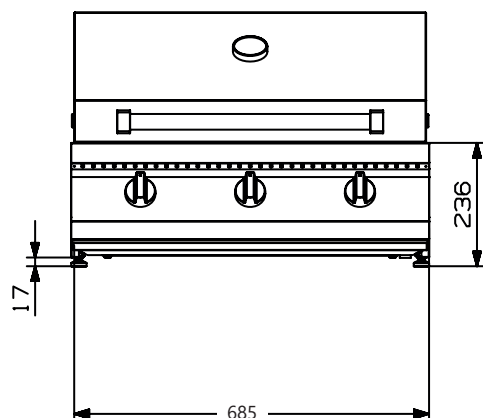

SWING TOP 70 grill

W7-3G

Drie roestvrijstalen gegoten branders van elk 6,2 kW

Veiligheidsventielen

27 dm² kookoppervlak

Totaal vermogen 18,6 kW

Twee gietijzeren grillroosters

Één dubbelzijdige (gladde/geribbelde) gietijzeren plaat

Twee roestvrijstalen warmteverdelers

€ 4186

Dubbellaags geïsoleerde roestvrijstalen afdek
kap voorzien van thermometer

Massieve metalen bedieningsknoppen