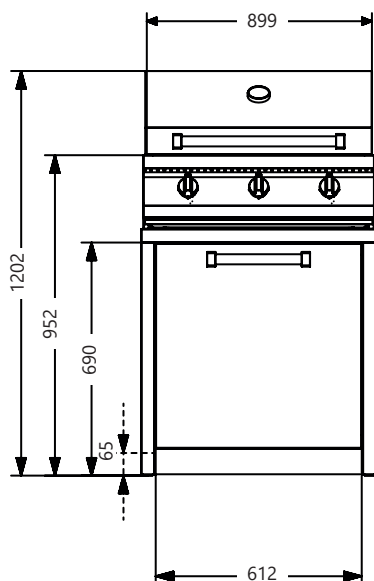

70 cm barbecue-module

Drie roestvrijstalen gegoten branders van elk 6,2 kW

Veiligheidsventielen

27 dm² Kookoppervlak

Totaal vermogen 18,6 kW

Twee gietijzeren grillroosters

Één dubbelzijdige (gladde/geribbelde) gietijzeren plaat

Twee roestvrijstalen Warmteverdelers

Geïsoleerd dubbellaags roestvrijstalen afdek kap voorzien van thermometer

Ruim opberg compartiment

Één deur

€ 4738