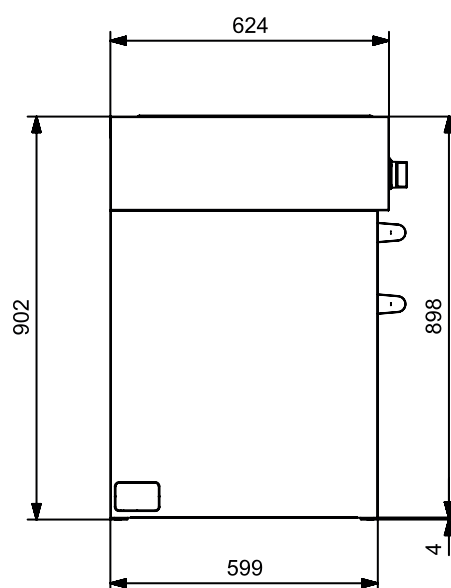

90 cm kookmodule

6 messing gasbranders

Gietijzeren pannendragers

Massieve metalen bedieningsknoppen en handgrepen

Twee lades voorzien van soft-close

€ 4600