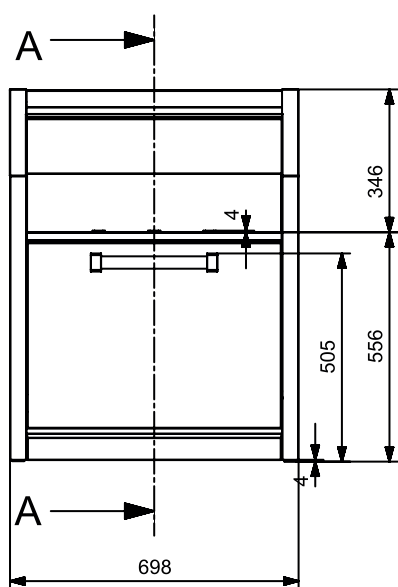

Grote opbergglade voor houtskool

HPL werkblad

€ 4311

SWING **preparing**

G12C-P

G9C-P

G7C-P

G7S-P