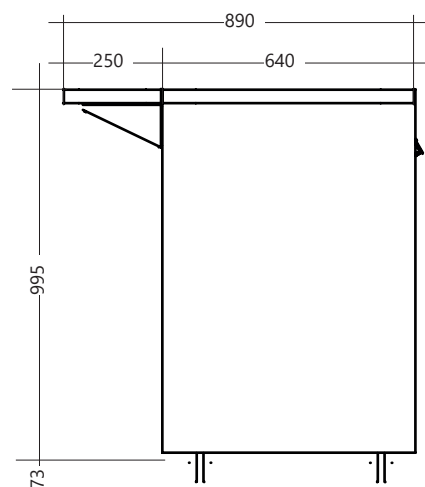

Twee roestvrijstalen gegoten branders van elk 6,2 kW

Veiligheidsventielen

18 dm² kookoppervlak

Totaal vermogen 12,4 kW

Één gietijzeren bakplaat

Één dubbelzijdige (gladde/geribbelde) gietijzeren plaat

Keramische warmteverdelers