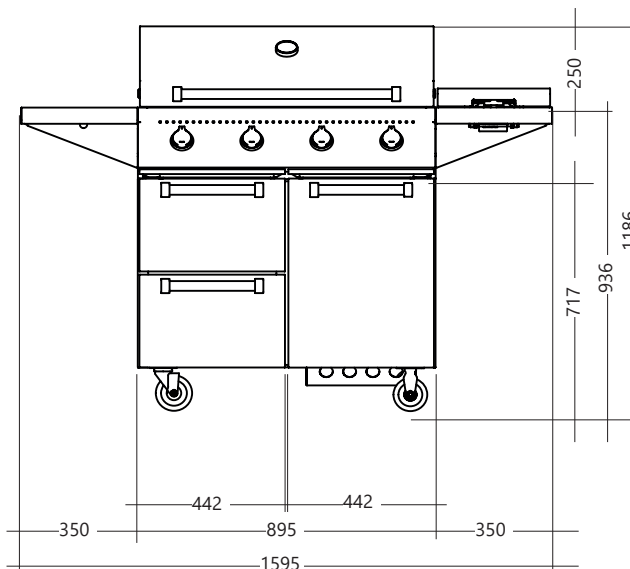

- Vier roestvrijstalen gegoten branders van elk 6,2 kW
- Veiligheidsventielen
- 36 dm² kookoppervlak
- Totaal vermogen 24,8 kW
- Drie gietijzeren grillroosters
- Één dubbelzijdige (gladde/geribbelde) gietijzeren plaat
- Drie roestvrijstalen warmteverdelers

€ 6568

- Verwarmingsbassin
- Krachtige zijbrander
- Dubbellaags geïsoleerde roestvrijstalen afdek kap voorzien van thermometer
- Massieve metalen bedieningsknoppen