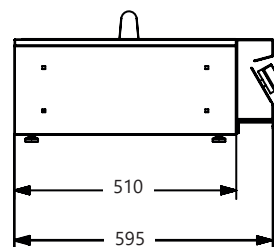

SWING TOP 70

W7-3

Drie roestvrijstalen gegoten branders van elk 6,2 kW

Veiligheidsventielen

27 dm² kookoppervlak

Totaal vermogen 18,6 kW

Twee gietijzeren grillroosters

Één dubbelzijdige (gladde/geribbelde) gietijzeren plaat

Twee roestvrijstalen warmteverdelers

€ 2847

Massieve metalen bedieningsknoppen