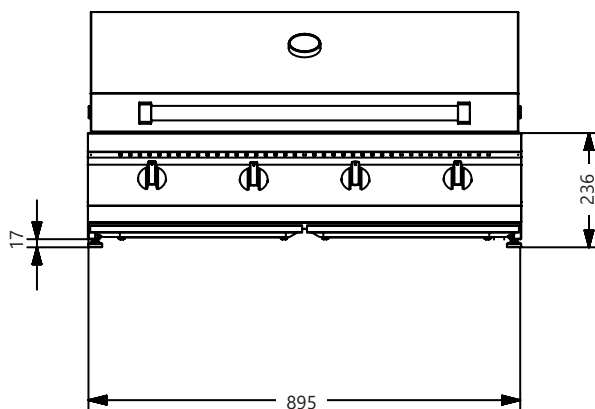

SWING TOP 90 grill

W9-4G

Vier roestvrijstalen gegoten branders van elk 6,2 kW

Veiligheidsventielen

36 dm² kookoppervlak

Totaal vermogen 24,8 kW

Drie gietijzeren grillroosters

Één dubbelzijdige (gladde/geribbelde) gietijzeren plaat

Drie roestvrijstalen warmteverdelers

€ 4994

Dubbellaags geïsoleerde roestvrijstalen afdek
kap voorzien van thermometer

Massieve metalen bedieningsknoppen