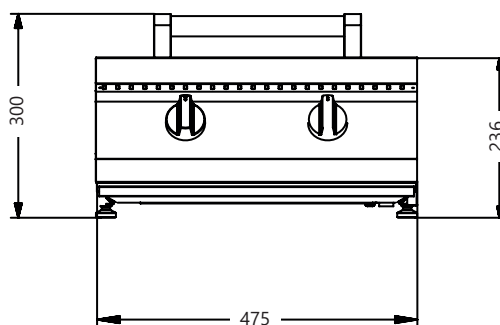

Totaal vermogen 12,4 kW

Één gietijzeren bakplaat

Één dubbelzijdige (gladde/geribbelde) gietijzeren plaat

Één roestvrijstalen warmteverdeler

Massieve metalen bedieningsknoppen

€ 1723

SWING

YOUR OUTDOOR KITCHEN