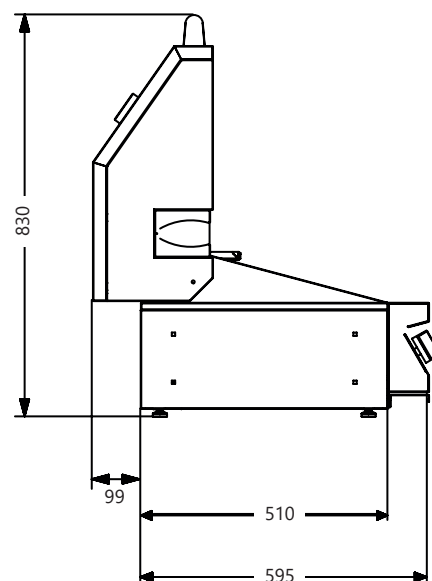

SWING TOP 90 grill

W9-4G

Vier roestvrijstalen gegoten branders van elk 6,2 kW

Veiligheidsventielen

36 dm² kookoppervlak

Totaal vermogen 24,8 kW

Drie gietijzeren grillroosters

Één dubbelzijdige (gladde/geribbelde) gietijzeren plaat

Drie roestvrijstalen warmteverdelers

€ 4994

Dubbellaags geïsoleerde roestvrijstalen afdek
kap voorzien van thermometer

Massieve metalen bedieningsknoppen