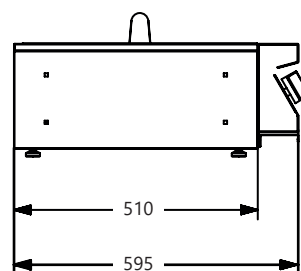

SWING TOP 90

W9-4

1. Vier roestvrijstalen gegoten branders van elk 6,2 kW
   - Veiligheidsventielen
   - 36 dm² kookoppervlak
   - Totaal vermogen 24,8 kW
   - Drie gietijzeren grillroosters
   - Één dubbelzijdige (gladde/geribbelde) gietijzeren plaat
   - Drie roestvrijstalen warmteverdelers
2. **€ 3496**

Massieve metalen bedieningsknoppen