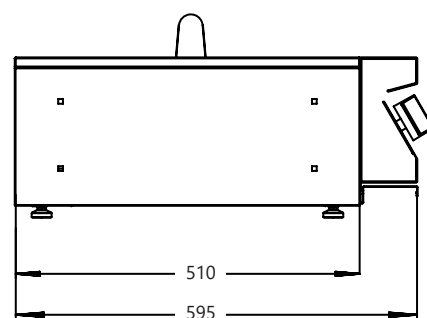

Totaal vermogen 12,4 kW

Één gietijzeren bakplaat

Één dubbelzijdige (gladde/geribbelde) gietijzeren plaat

Één roestvrijstalen warmteverdeler

Massieve metalen bedieningsknoppen

€ 1723

SWING

YOUR OUTDOOR KITCHEN