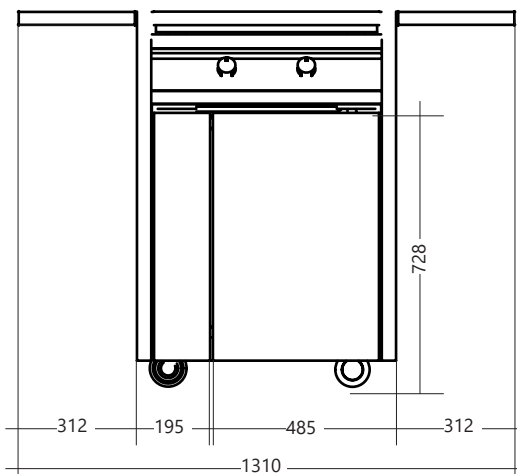

Twee roestvrijstalen gegoten branders van elk 6,2 kW

Veiligheidsventielen

18 dm² kookoppervlak

Totaal vermogen 12,4 kW

Één gietijzeren bakplaat

Één dubbelzijdige (gladde/geribbelde) gietijzeren plaat

Keramische warmteverdelers

€ 6619

Draaispit

Massieve metalen bedieningsknoppen

Teakhouten dek

Inklapbare rvs kap

Ruim opberg compartiment

Uittrekbaar flessen regaal (15 cm breed)

Verzinkte zwenkwielen