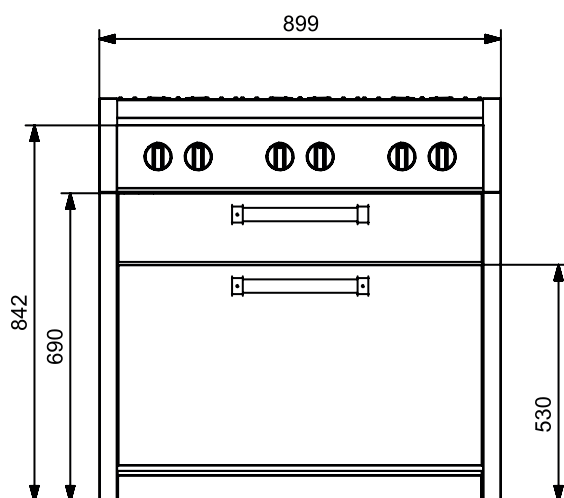

90 cm kookmodule

6 messing gasbranders

Gietijzeren pannendragers

Massieve metalen bedieningsknoppen en handgrepen

Twee lades voorzien van soft-close

€ 4600