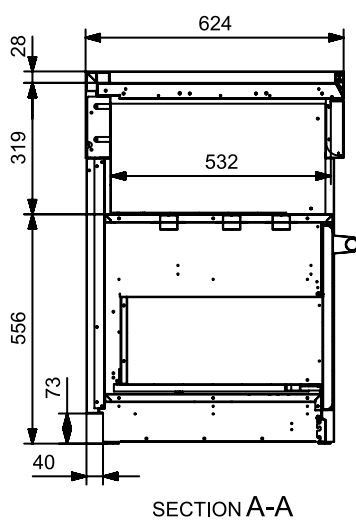

Grote opbergglade voor houtskool

HPL werkblad

€ 4311

SWING **preparing**

G12C-P

G9C-P

G7C-P

G7S-P