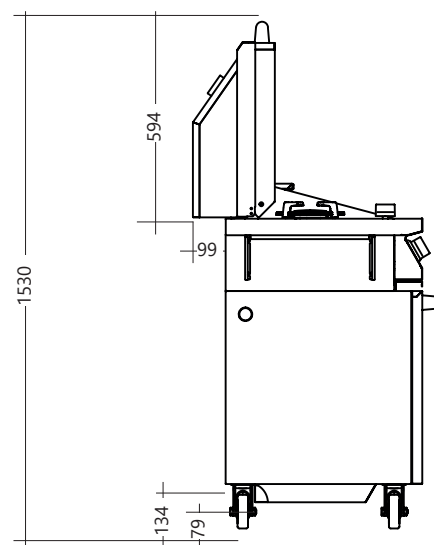

Drie roestvrijstalen gegoten branders van elk 6,2 kW

Veiligheidsventielen

27 dm² kookoppervlak

Totaal vermogen 18,6 kW

Twee gietijzeren grillroosters

Één dubbelzijdige (gladde/geribbelde) gietijzeren plaat

Twee roestvrijstalen warmteverdelers

€ 4990

Verwarming/rookbak

Krachtige zijbrander

Dubbellaags geïsoleerde roestvrijstalen afdek
kap voorzien van thermometer

Massieve metalen bedieningsknoppen