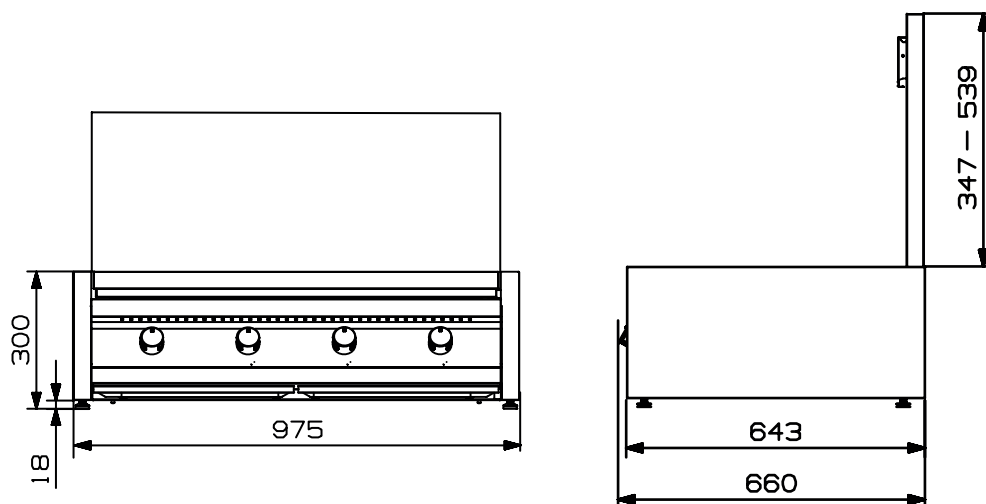

Vier roestvrijstalen gegoten branders van elk 6,2 kW

Veiligheidsventielen

36 dm² kookoppervlak

Totaal vermogen 24,8 kW

Drie gietijzeren grillroosters

Één dubbelzijdige (gladde/geribbelde) gietijzeren plaat

Keramische warmteverdelers

€ 4452

Draaispit

Massieve metalen bedieningsknoppen

Inklapbare rvs kap