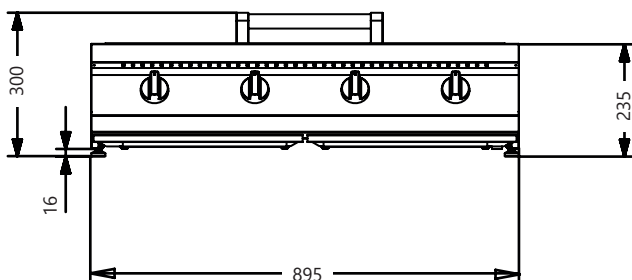

SWING TOP 90

W9-4

1. Vier roestvrijstalen gegoten branders van elk 6,2 kW
   - Veiligheidsventielen
   - 36 dm² kookoppervlak
   - Totaal vermogen 24,8 kW
   - Drie gietijzeren grillroosters
   - Één dubbelzijdige (gladde/geribbelde) gietijzeren plaat
   - Drie roestvrijstalen warmteverdelers
2. **€ 3496**

Massieve metalen bedieningsknoppen