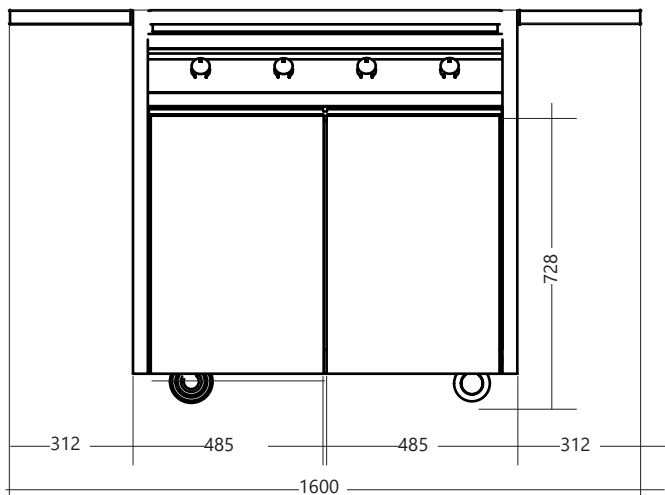

Twee roestvrijstalen gegoten branders van elk 6,2 kW

Veiligheidsventielen

18 dm² kookoppervlak

Totaal vermogen 12,4 kW

Één gietijzeren bakplaat

Één dubbelzijdige (gladde/geribbelde) gietijzeren plaat

Keramische warmteverdelers