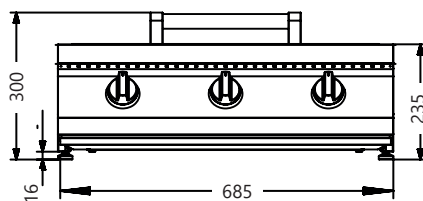

SWING TOP 70

W7-3

Drie roestvrijstalen gegoten branders van elk 6,2 kW

Veiligheidsventielen

27 dm² kookoppervlak

Totaal vermogen 18,6 kW

Twee gietijzeren grillroosters

Één dubbelzijdige (gladde/geribbelde) gietijzeren plaat

Twee roestvrijstalen warmteverdelers

€ 2847

Massieve metalen bedieningsknoppen

SWING TOP 45

W5-2

Twee roestvrijstalen gegoten branders van elk 6,2 kW

Veiligheidsventielen

18 dm² kookoppervlak