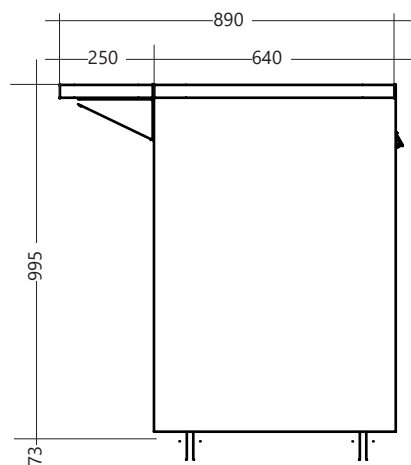

Twee roestvrijstalen gegoten branders van elk 6,2 kW

Veiligheidsventielen

18 dm² kookoppervlak

Totaal vermogen 12,4 kW

Één gietijzeren bakplaat

Één dubbelzijdige (gladde/geribbelde) gietijzeren plaat

Keramische warmteverdelers

€ 6619

Draaispit

Massieve metalen bedieningsknoppen

Teakhouten dek

Inklapbare rvs kap

Ruim opberg compartiment

Uittrekbaar flessen regaal (15 cm breed)

Verzinkte zwenkwielen