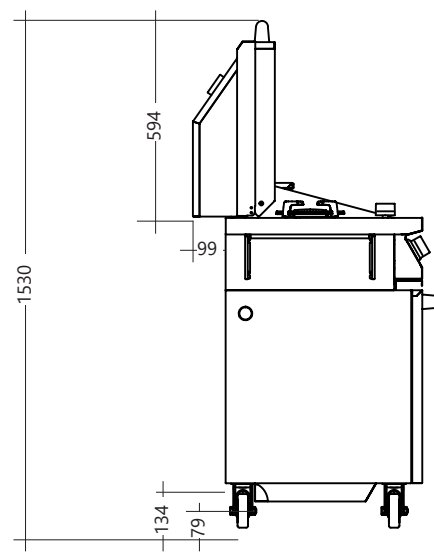

- Vier roestvrijstalen gegoten branders van elk 6,2 kW
- Veiligheidsventielen
- 36 dm² kookoppervlak
- Totaal vermogen 24,8 kW
- Drie gietijzeren grillroosters
- Één dubbelzijdige (gladde/geribbelde) gietijzeren plaat
- Drie roestvrijstalen warmteverdelers

€ 6568

- Verwarmingsbassin
- Krachtige zijbrander
- Dubbellaags geïsoleerde roestvrijstalen afdek kap voorzien van thermometer
- Massieve metalen bedieningsknoppen