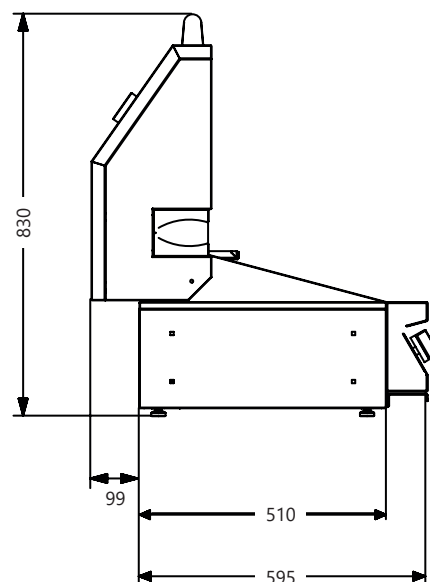

SWING TOP 70 grill

W7-3G

Drie roestvrijstalen gegoten branders van elk 6,2 kW

Veiligheidsventielen

27 dm² kookoppervlak

Totaal vermogen 18,6 kW

Twee gietijzeren grillroosters

Één dubbelzijdige (gladde/geribbelde) gietijzeren plaat

Twee roestvrijstalen warmteverdelers

€ 4186

Dubbellaags geïsoleerde roestvrijstalen afdek
kap voorzien van thermometer

Massieve metalen bedieningsknoppen