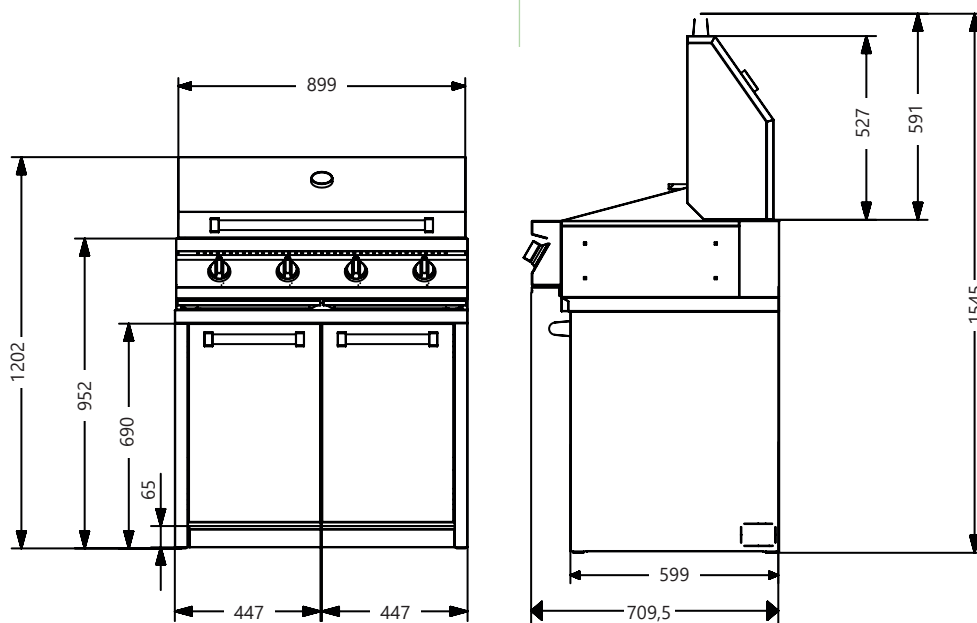

90 cm barbecue-module

Vier roestvrijstalen gegoten branders van elk 6,2 kW

Veiligheidsventielen

36 dm² Kookoppervlak

Totaal vermogen 24,8 kW

Drie gietijzeren grillroosters

Één dubbelzijdige (gladde/geribbelde) gietijzeren plaat

€ 6057

Drie roestvrijstalen Warmteverdelers

Geïsoleerd dubbellaags roestvrijstalen afdek kap voorzien van thermometer

Ruim opberg compartiment

Twee deuren