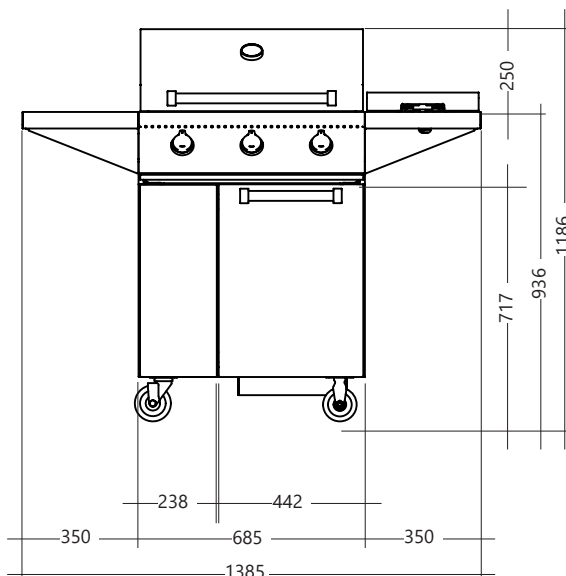

Drie roestvrijstalen gegoten branders van elk 6,2 kW

Veiligheidsventielen

27 dm² kookoppervlak

Totaal vermogen 18,6 kW

Twee gietijzeren grillroosters

Één dubbelzijdige (gladde/geribbelde) gietijzeren plaat

Twee roestvrijstalen warmteverdelers

€ 4990

Verwarming/rookbak

Krachtige zijbrander

Dubbellaags geïsoleerde roestvrijstalen afdek
kap voorzien van thermometer

Massieve metalen bedieningsknoppen