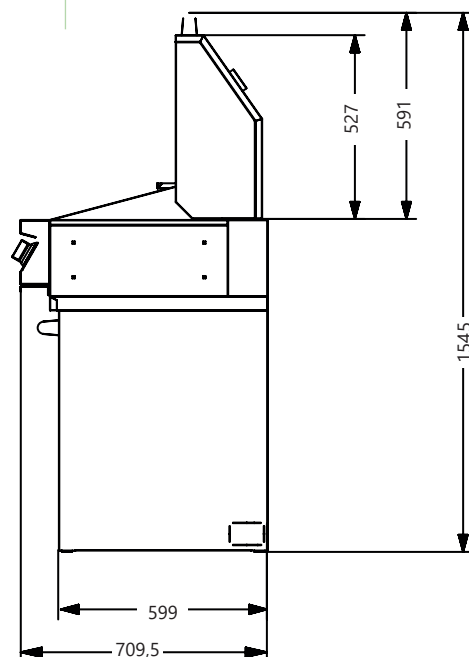

70 cm barbecue-module

Drie roestvrijstalen gegoten branders van elk 6,2 kW

Veiligheidsventielen

27 dm² Kookoppervlak

Totaal vermogen 18,6 kW

Twee gietijzeren grillroosters

Één dubbelzijdige (gladde/geribbelde) gietijzeren plaat

Twee roestvrijstalen Warmteverdelers

Geïsoleerd dubbellaags roestvrijstalen afdek kap voorzien van thermometer

Ruim opberg compartiment

Één deur

€ 4738