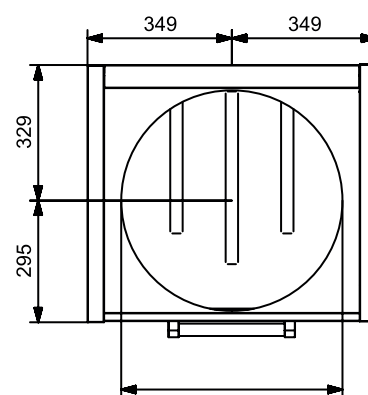

70 cm Roestvrijstalen module

Ontworpen voor de Big Green Egg Large
(niet inbegrepen)

Grote opbergglade voor houtskool

HPL werkblad

€ 4311