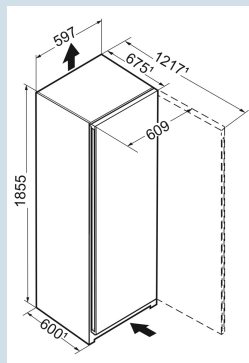

Kastmodel koelkast

Rd 5220
Plus

BLU
Performance

Easy
Fresh

Smart
Device
ready

Power
Cooling

Advies verkoopprijs € 1249

Een Plus aan comfort

Deze koelkast biedt net dat beetje extra. De VarioSafe biedt de perfecte opbergplek voor kleine potjes en verpakkingen en het deelbare glazen draagplateau biedt extra flexibiliteit. In de EasyFresh lade blijven groenten en fruit langer vers. PowerCooling met FreshAir filter zorgt voor een gelijkmatig verdeelde temperatuur en een fris interieur. De temperatuur is via het Monochroom display met Touch-bediening instelbaar en toont de actuele temperatuur. Voorbereid voor smarthome toepassingen.

Groente en fruit langer bewaren

EasyFresh

Zacht aanraken is voldoende.

Tiptoets bediening

Gemakkelijk te reinigen.

Uitneembare deurvakken

Eenvoudig te openen.

Verzonken greep

Gelijkmatige verlichting van het koeldeel.

LED plafondverlichting

Ruimte voor hoge karaffen of verpakkingen.

Deel- en onderschuifbaar glasplateau

Gelijkmatigere temperatuurverdeling.

PowerCooling

Tot 30 kg belastbaar en eenvoudig te reinigen

GlassLine draagplateaus

Behuizing / Kleur deur
Materiaal behuizing
Materiaal deur/deksel
Volume totaal
Volume koelgedeelte
Energieklasse
Energieverbruik per jaar
Energieverbruik per 24 uur
Energiekosten per jaar
Energie efficiëntie index
Geluidsniveau
Geluidsniveau klasse
Klimaatklasse

Wit / Wit
Staal
Staal
399 l
399 l
D
98 kWh
0,3
€ 39,-
80
35 dB(A)
B
SN-T