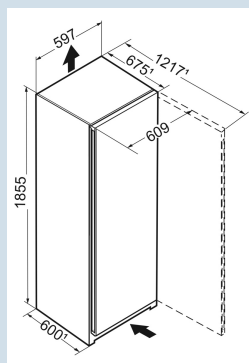

Zacht aanraken is voldoende.

Tiptoets bediening

Behuizing / Kleur deur
Materiaal behuizing
Materiaal deur/deksel
Volume totaal
Volume vriesgedeelte
Energieklasse
Energieverbruik per jaar
Energieverbruik per 24 uur
Energiekosten per jaar
Energie efficiëntie index
Geluidsniveau
Geluidsniveau klasse
Klimaatklasse

Staalgrijs / Edellaal
Staal
Edellaal
277 l
278 l

199 kWh
0,5
€ 80,-
80
36 dB(A)
C
SN-T