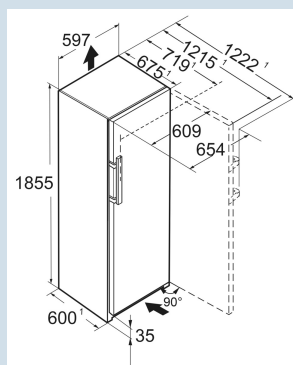

Tot 30 kg belastbaar en eenvoudig te reinigen

GlassLine draagplateaus

Behuizing / Kleur deur
Materiaal behuizing
Materiaal deur/deksel
Volume totaal
Volume koelgedeelte
Energieklasse
Energieverbruik per jaar
Energieverbruik per 24 uur
Energiekosten per jaar
Energie efficiëntie index
Geluidsniveau
Geluidsniveau klasse
Klimaatklasse

Staalgrijs / Edelstaal
Staal
Edelstaal
399 l
399 l
D
98 kWh
0,3
€ 39,-
80
35 dB(A)
B
SN-T