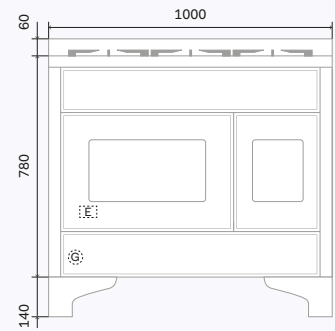

Majestic

Mod. /mm	A	B
M07	205	130
M30	120	80
M09	190	140
MD10	140	95
M12	150	110
M15	195	150

Achteraanzicht

MD10