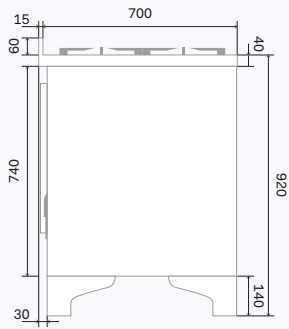

Elektrische aansluitingen en inbouwschema's

Majestic

Mod. /mm	A	B
M07	205	130
M30	120	80
M09	190	140
MD10	140	95
M12	150	110
M15	195	150

Achteraanzicht
- M30

Achteraanzicht

Zijaanzicht

Zijaanzicht M30

M07