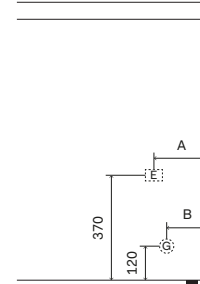

Elektrische aansluitingen en inbouwschema's

Majestic

Mod. /mm	A	B
M07	205	130
M30	120	80
M09	190	140
MD10	140	95
M12	150	110
M15	195	150

Achteraanzicht
- M30

Achteraanzicht

Zijaanzicht

Zijaanzicht M30

M07

M30

M09

MD10

M12

M15

Live, Cook, Love.

De weergegeven kleuren en modellen zijn louter indicatief en kunnen afwijken van de werkelijkheid.

Bovendien behoudt ILVE zich de mogelijkheid voor om aan haar producten wijzigingen, technische verbeteringen en annuleringen van eerdere artikelen uit te voeren die nodig worden geacht, en dit op om het even welk moment en zonder kennisgeving vooraf.