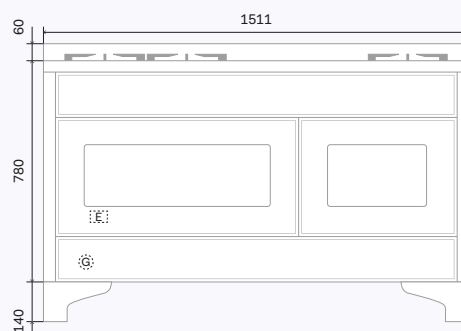

M30

M09

MD10

M12

M15

Live, Cook, Love.

De weergegeven kleuren en modellen zijn louter indicatief en kunnen afwijken van de werkelijkheid.

Bovendien behoudt ILVE zich de mogelijkheid voor om aan haar producten wijzigingen, technische verbeteringen en annuleringen van eerdere artikelen uit te voeren die nodig worden geacht, en dit op om het even welk moment en zonder kennisgeving vooraf.