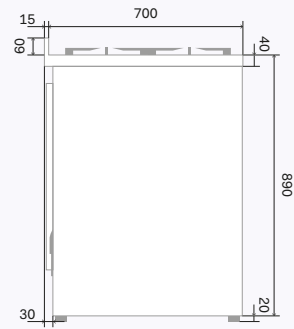

Elektrische aansluitingen en inbouwschema's

Majestic

Mod. /mm	A	B
M07	205	130
M30	120	80
M09	190	140
MD10	140	95
M12	150	110
M15	195	150

Achteraanzicht
- M30

Achteraanzicht

Zijaanzicht

Zijaanzicht M30

M07