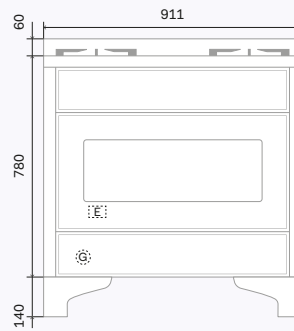

Majestic

Mod. /mm	A	B
M07	205	130
M30	120	80
M09	190	140
MD10	140	95
M12	150	110
M15	195	150

Achteraanzicht

M09