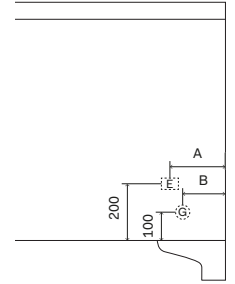

Elektrische aansluitingen en inbouwschema's

Majestic

Mod. /mm	A	B
M07	205	130
M30	120	80
M09	190	140
MD10	140	95
M12	150	110
M15	195	150

Achteraanzicht
- M30

Achteraanzicht

Zijaanzicht

Zijaanzicht M30

M07

M30

M09

MD10

M12

M15

Live, Cook, Love.

De weergegeven kleuren en modellen zijn louter indicatief en kunnen afwijken van de werkelijkheid.

Bovendien behoudt ILVE zich de mogelijkheid voor om aan haar producten wijzigingen, technische verbeteringen en annuleringen van eerdere artikelen uit te voeren die nodig worden geacht, en dit op om het even welk moment en zonder kennisgeving vooraf.