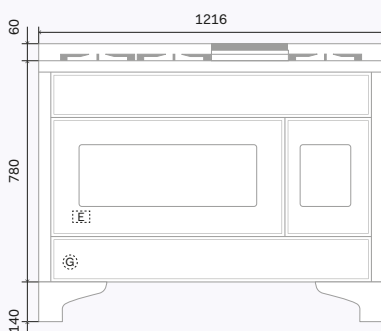

M30

M09

MD10

M12

M15

Live, Cook, Love.

De weergegeven kleuren en modellen zijn louter indicatief en kunnen afwijken van de werkelijkheid.

Bovendien behoudt ILVE zich de mogelijkheid voor om aan haar producten wijzigingen, technische verbeteringen en annuleringen van eerdere artikelen uit te voeren die nodig worden geacht, en dit op om het even welk moment en zonder kennisgeving vooraf.