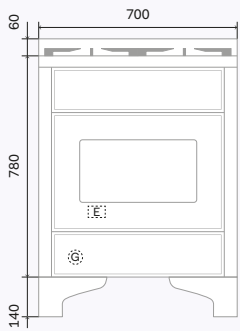

Elektrische aansluitingen en inbouwschema's

Majestic

Mod. /mm	A	B
M07	205	130
M30	120	80
M09	190	140
MD10	140	95
M12	150	110
M15	195	150

Achteraanzicht
- M30

Achteraanzicht

Zijaanzicht

Zijaanzicht M30

M07