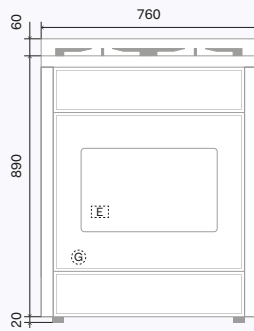

Elektrische aansluitingen en inbouwschema's

Majestic

Mod. /mm	A	B
M07	205	130
M30	120	80
M09	190	140
MD10	140	95
M12	150	110
M15	195	150

Achteraanzicht
- M30

Achteraanzicht

Zijaanzicht

Zijaanzicht M30

M07

M30

M09

MD10

M12

M15

Live, Cook, Love.

De weergegeven kleuren en modellen zijn louter indicatief en kunnen afwijken van de werkelijkheid.

Bovendien behoudt ILVE zich de mogelijkheid voor om aan haar producten wijzigingen, technische verbeteringen en annuleringen van eerdere artikelen uit te voeren die nodig worden geacht, en dit op om het even welk moment en zonder kennisgeving vooraf.