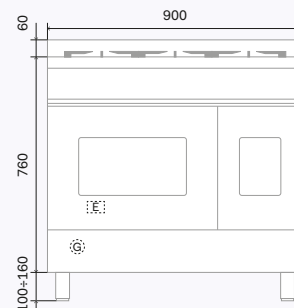

PD09N / PD09 / LD09