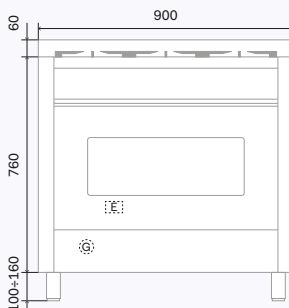

Achteraanzicht

Elektrische aansluiting

Gas aansluiting

Zijaanzicht

korte poot: 86 - 92 cm  
 lange poot: 92 - 98 cm  
 Bij een hoogte van 92cm, kies dan de lange poot.

P06N / P06 / L06

P07N / P07

P09N / P09 / L09