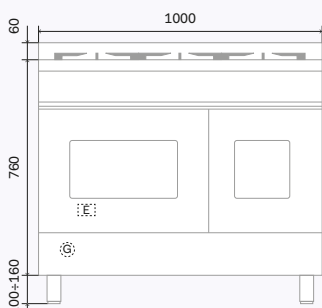

PD10 N / PD10 / LD10