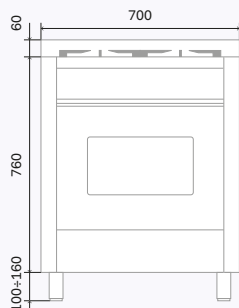

Achteraanzicht

Elektrische aansluiting

Gas aansluiting

Zijaanzicht

korte poot: 86 - 92 cm  
 lange poot: 92 - 98 cm  
 Bij een hoogte van 92cm, kies dan de lange poot.

P06N / P06 / L06

P07N / P07

P09N / P09 / L09