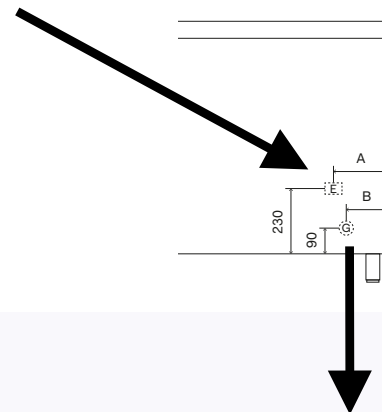

# Elektrische aansluitingen en inbouwschema's

# Nostalgie, Professional Plus, Pro Line

Mod. /mm	A	B
P06N / P06 / L06	130	80
P07N / P07	190	150
P09N / P09 / L09	240	150
PD09N / PD09 / LD09	140	80
PD10 N / PD10 / LD10	140	80
P12N / P12 / L12	225	90
P15N / P15	200	135

Achteraanzicht

Elektrische aansluiting

Gas aansluiting

Zijaanzicht

korte poot: 86 - 92 cm  
 lange poot: 92 - 98 cm  
 Bij een hoogte van 92cm, kies dan de lange poot.

P06N / P06 / L06

P07N / P07

P09N / P09 / L09

PD09N / PD09 / LD09

PD10 N / PD10 / LD10

P12N / P12 / L12

P15N / P15

Live, Cook, Love.

De weergegeven kleuren en modellen zijn louter indicatief en kunnen afwijken van de werkelijkheid.

Bovendien behoudt ILVE zich de mogelijkheid voor om aan haar producten wijzigingen, technische verbeteringen en annuleringen van eerdere artikelen uit te voeren die nodig worden geacht, en dit op om het even welk moment en zonder kennisgeving vooraf.