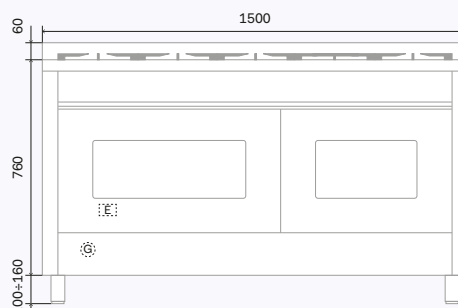

PD09N / PD09 / LD09

PD10 N / PD10 / LD10

P12N / P12 / L12

P15N / P15

Live, Cook, Love.

De weergegeven kleuren en modellen zijn louter indicatief en kunnen afwijken van de werkelijkheid.

Bovendien behoudt ILVE zich de mogelijkheid voor om aan haar producten wijzigingen, technische verbeteringen en annuleringen van eerdere artikelen uit te voeren die nodig worden geacht, en dit op om het even welk moment en zonder kennisgeving vooraf.