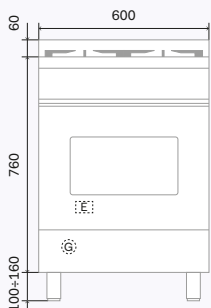

Achteraanzicht

Elektrische aansluiting

Gas aansluiting

Zijaanzicht

korte poot: 86 - 92 cm  
 lange poot: 92 - 98 cm  
 Bij een hoogte van 92cm, kies dan de lange poot.

P06N / P06 / L06

P07N / P07

P09N / P09 / L09