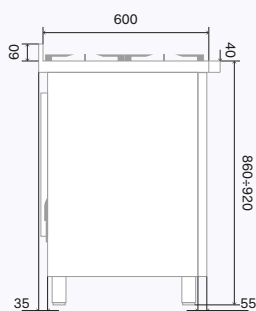

# Nostalgie, Professional Plus, Pro Line

Mod. /mm	A	B
P06N / P06 / L06	130	80
P07N / P07	190	150
P09N / P09 / L09	240	150
PD09N / PD09 / LD09	140	80
PD10 N / PD10 / LD10	140	80
P12N / P12 / L12	225	90
P15N / P15	200	135

Achteraanzicht

Elektrische aansluiting

Gas aansluiting

Zijaanzicht

korte poot: 86 - 92 cm  
 lange poot: 92 - 98 cm  
 Bij een hoogte van 92cm, kies dan de lange poot.

P06N / P06 / L06

P07N / P07

P09N / P09 / L09