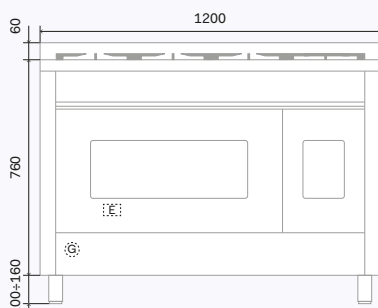

Achteraanzicht

Elektrische aansluiting

Gas aansluiting

Zijaanzicht

korte poot: 86 - 92 cm  
 lange poot: 92 - 98 cm  
 Bij een hoogte van 92cm, kies dan de lange poot.

P06N / P06 / L06

P07N / P07

P09N / P09 / L09

PD09N / PD09 / LD09

PD10 N / PD10 / LD10

P12N / P12 / L12

P15N / P15

Live, Cook, Love.

De weergegeven kleuren en modellen zijn louter indicatief en kunnen afwijken van de werkelijkheid.

Bovendien behoudt ILVE zich de mogelijkheid voor om aan haar producten wijzigingen, technische verbeteringen en annuleringen van eerdere artikelen uit te voeren die nodig worden geacht, en dit op om het even welk moment en zonder kennisgeving vooraf.