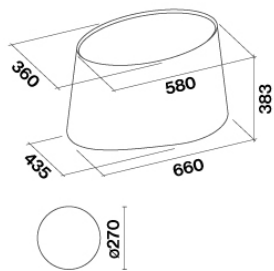

MARE E.ION

Versie

Eiland 66 cm - Zwart - 450 m³/h

Collectie

E.ion Systeem

EAN code

8034122347004

*De foto is puur informatief
Kan afwijken van de geselecteerde versie.*

GEGEVENS

Zwart glas
Ionisatie systeem voor
luchtzuivering
Randafzuiging
Touch control + leaf sensor
Led verlichting
Top filter, verwijder en wasbaar
Gecombineerd Koolstof /
Zeoliet filter, regenererbaar

OPTIE ACCESSOIRES

KACL.140

Instelbaar tot 240 cm staal draad

TECHNISCHE GEGEVENS

Installatie type
Eiland

Afmetingen
66 cm

Afwerking
Zwart glas

Motor
450 m³/h

Type bediening
Touch control

Gegevens standen
4

Verlichting
Led 4x1,2 W - 3200 K

Filter
Metalen filter "Top" - 235x306 mm

Koolstoffilter
Koolstof.Zeoliet filter (Inclusief)

Minimale afstand
Gas kookplaat: 60 cm
Inductie kookplaat: 52 cm

VERPAKKING: GEWICHT EN VOLUME

Bruto gewicht
34 kg

Netto gewicht
29.3 kg

Volume
0.28 m³

Verpakking afmeting

Lengte
995 mm

Hoogte
470 mm

Diepte
595 mm

Energie en aansluiting

Maximaal verbruik
130 W

Stroom
220-240V

Frequency
50-60Hz

MOTOR TECHNISCHE GEGEVENS

Maximaal geluid
65 dB(A)re1pW

I.E.C.60704-2-13

Maximaal vermogen motor
140 W

Energie klasse