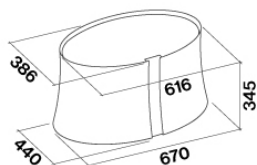

Energie klasse