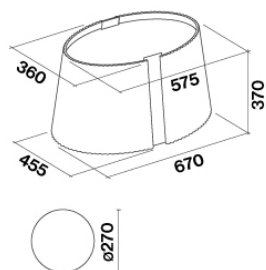

MARILYN E.ION

Versie

Eiland 67 cm - Wit - 450 m³/h

Collectie

E.ion Systeem

EAN code

8034122346977

De foto is puur informatief

Kan afwijken van de geselecteerde versie.

GEGEVENS

Ionisatie systeem voor
luchtzuivering
Randafzuiging
Touch control + leaf sensor
Led verlichting
Top filter, verwijder en wasbaar
Gecombineerd Koolstof /
Zeoliet filter, regenereerbaar

OPTIE ACCESSOIRES

KACL.140

Instelbaar tot 240 cm staal draad

TECHNISCHE GEGEVENS

Installatie type

Eiland

Afmetingen

67 cm

Afwerking

Beneden deel: veiligheidsglas

Wit keramiek

Motor

450 m³/h

Type bediening

Touch control

Gegevens standen

3

Verlichting

Led 4x1,2 W - 3200 K

Filter

Metalen filter "Top" - 235x306 mm

Koolstoffilter

Koolstof.Zeoliet filter (Inclusief)

Minimale afstand

Gas kookplaat: 60 cm

Inductie kookplaat: 52 cm

VERPAKKING: GEWICHT EN VOLUME

Bruto gewicht

38 kg

Netto gewicht

33.3 kg

Volume

0.28 m³

Verpakking afmeting

Lengte

995 mm

Hoogte

470 mm

Diepte

595 mm

Energie en aansluiting

Maximaal verbruik

130 W

Stroom

220-240V

Frequency

50-60Hz

MOTOR TECHNISCHE GEGEVENS

Maximaal geluid

65 dB(A)re1pW

I.E.C.60704-2-13

Maximaal vermogen motor

140 W

Energie klasse