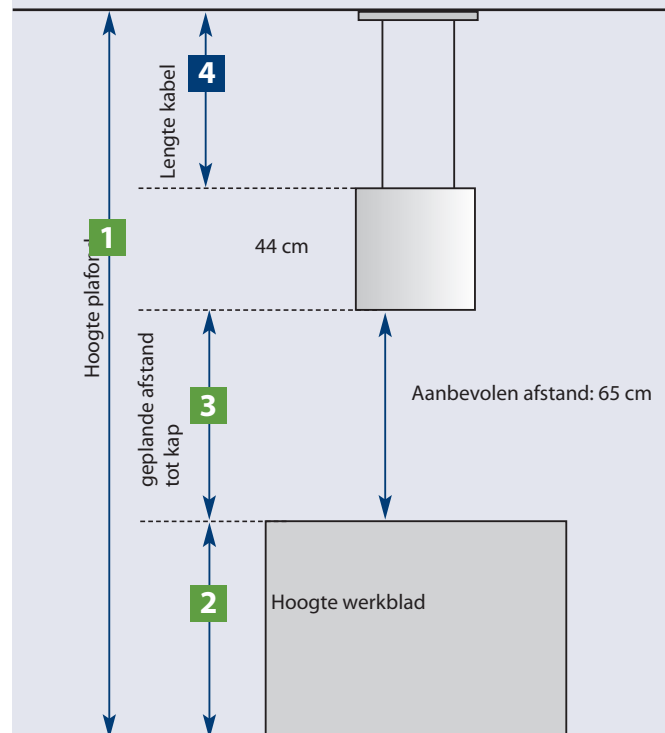

berbel **plafondkap met liftstysteem Skyline**Fax: 05971 8080910 Email: info@berbel.deKlantnummer/firma: Contactpersonen: Telefoon/Fax/Email:

Bestelformulier kabelverlenging

Plafondkap met liftstysteem Skyline Round

Kruis het juiste aan met de vereiste afmeting a.u.b:

met liftfunctie zonder liftfunctie

1	Plafondhoogte cm:	<input type="text"/>
2	Hoogte werkblad in cm:	<input type="text"/>
3	Geplande afstand tot kap in cm:	<input type="text"/>
	Corpus kap in cm:	44 cm
4	Totale lengte kabel in cm:	<input type="text"/>
	= kabelverlenging in cm:	<input type="text"/>

Meerprijs kabelverlenging **1004768** < 1m
(incl. voedingskabel) ≥ 1mschuine plafondconsole **1005479**Schuin plafond oplopend in richting
(met gezicht richting kap!)naar rechts naar links naar voren naar achteren hoek van het plafond

Standaard	met lift	zonder lift
Plafondhoogte (bij 90 cm hoog werkblad en 65 cm afstand tot kookplaat)	max. 275 cm	max. 309 cm
Kabellengte	max. 76 cm	max. 110 cm (bij montage korter te fixeren)

Stroomaansluiting:
berbel plafondlift- en eilandkappen zijn
van een Wieland-stekker voorzien.Commissie Opmerkingen/overige