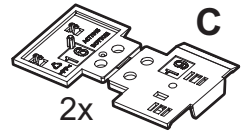

TR

Montaj Talimatları

Uyarı! Montaj işlemine başlamadan önce, kullanma kılavuzundaki güvenlik bilgilerini okuyunuz.

UK

Інструкція з установки

Увага! Перед початком встановлення прочитайте інформацію щодо безпеки у Посібнику користувача.

www.youtube.com/electrolux
www.youtube.com/aeg

"How to install your Electrolux fridge / freezer top control door on door"

"How to install your AEG fridge / freezer top control door on door"

$\geq 200 \text{ cm}^2$
(L*W)

L

W (min. 38 mm)

$\geq 200 \text{ cm}^2$
(L*W)

L

W (min. 38 mm)

min. 560 mm

(min. 550 mm)
 $\geq 560 \text{ mm}$

$\geq 200 \text{ cm}^2$