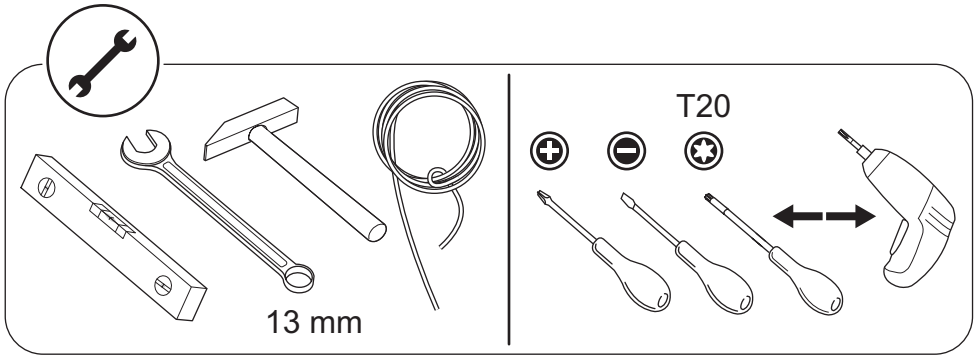

TR

Montaj Talimatları

Uyarı! Montaj işlemine başlamadan önce, kullanma kılavuzundaki güvenlik bilgilerini okuyunuz.

UK

Інструкція з установки

Увага! Перед початком встановлення прочитайте інформацію щодо безпеки у Посібнику користувача.

www.youtube.com/electrolux
www.youtube.com/aeg

"How to install your Electrolux fridge / freezer top control door on door"

"How to install your AEG fridge / freezer top control door on door"

$\geq 200 \text{ cm}^2$
(L*W)