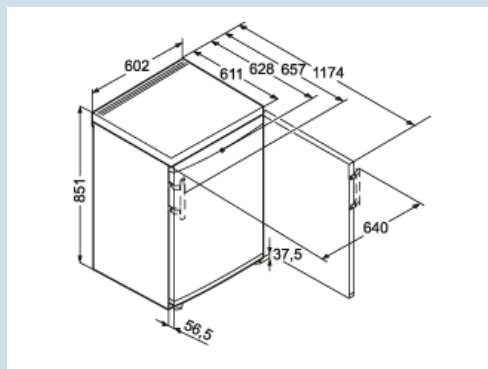

Tafelmodel vrieskast

GNP 1076
Premium

No
Frost

Super
Frost

Vario
Space

Frost
Control

Advies verkoopprijs € 649

Nooit meer ontdooien

De Liebherr GNP 1076 is een zuinige tafelmodel diepvrieskast. Dankzij het NoFrost systeem hoeft u nooit meer te ontdooien, geen ijsvorming op de verpakkingen of in de laden. Met digitale temperatuurdisplay, invriesautomaat, deuralarm en VarioSpace voor hoge verpakkingen.

Nooit meer ontdooien.

NoFrost

Supersnel en efficiënt invriezen.

Hoeveelheidgestuurde SuperFrost

Deur kan nooit ongemerkt open blijven.

Akoestisch deuralarm

Genoeg ruimte voor de hoogste ijstaart.

VarioSpace

Temperatuur eenvoudig af te lezen.

LC digitaal temperatuurdisplay

Kwaliteitscontrole na stroomstoring.

FrostControl

Hoorbare waarschuwing bij storing.

Optisch en akoestisch temperatuuralarm

Behuizing / Kleur deur

Materiaal deur/deksel

Volume vriesgedeelte

Energieklasse

Energieverbruik per jaar

Energieverbruik per 24 uur

Energiekosten per jaar

Geluidsniveau

Geluidsniveau klasse

Klimaatklasse

Geschikt voor onverwarmde ruimte

Wit / Wit

Staal

99 l

D

149 kWh

0,408 kWh

€ 33,-

39 dB(A)

C

SN-ST

> 0°C