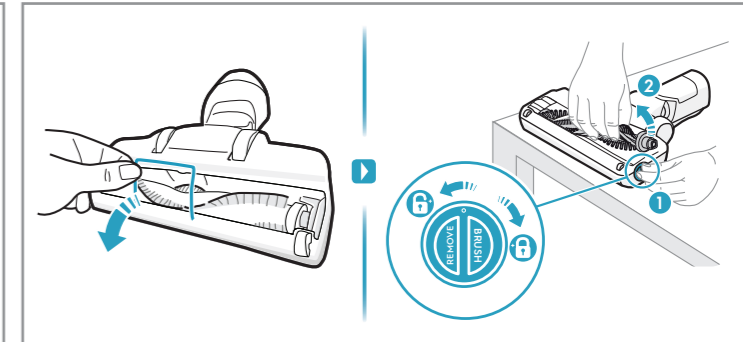

4h

100%

75-100%

50-75%

25-50%

0%

x2

ON OFF

25,2 Volt	15 min	25 min	55 min
21,6 Volt	14 min	23 min	50 min