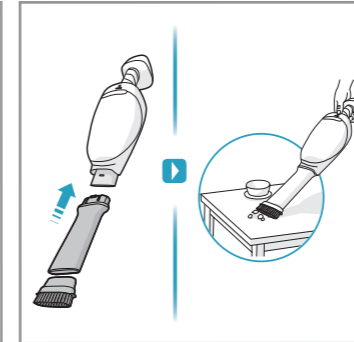

4h

100%

75-100%

50-75%

25-50%

0%

x2

ON OFF

25,2 Volt	15 min	25 min	55 min
21,6 Volt	14 min	23 min	50 min