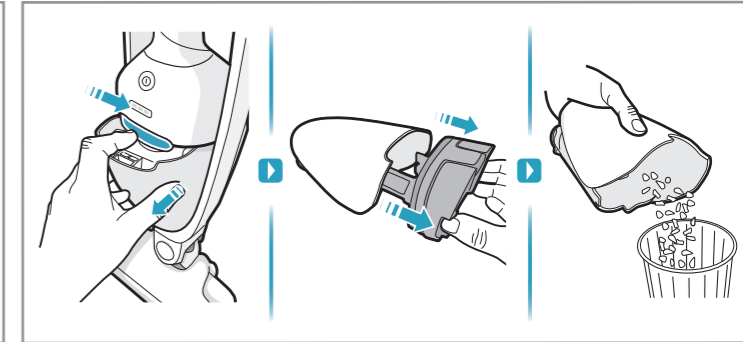

4h

100%

75-100%

50-75%

25-50%

0%

x2

ON OFF

25,2 Volt	15 min	25 min	55 min
21,6 Volt	14 min	23 min	50 min