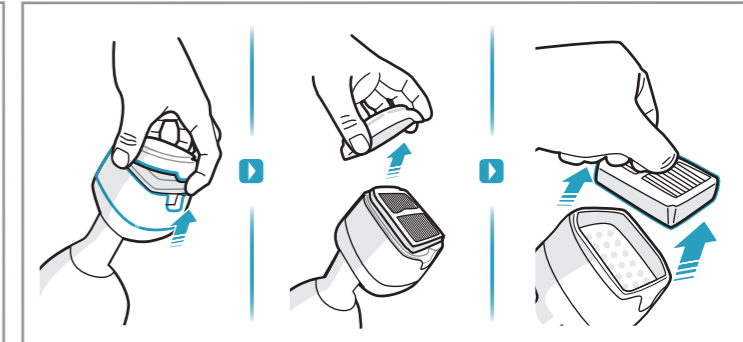

4h

100%

75-100%

50-75%

25-50%

0%

x2

ON OFF

25,2 Volt	15 min	25 min	55 min
21,6 Volt	14 min	23 min	50 min