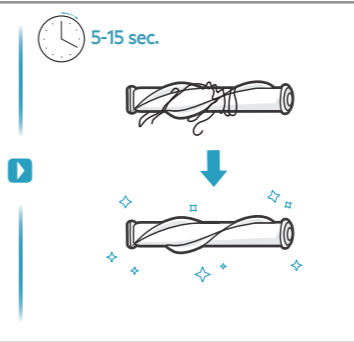

4h

100%

75-100%

50-75%

25-50%

0%

x2

ON OFF

25,2 Volt	15 min	25 min	55 min
21,6 Volt	14 min	23 min	50 min