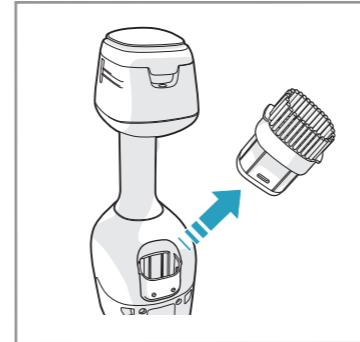

4h

100%

75-100%

50-75%

25-50%

0%

x2

ON OFF

25,2 Volt	15 min	25 min	55 min
21,6 Volt	14 min	23 min	50 min