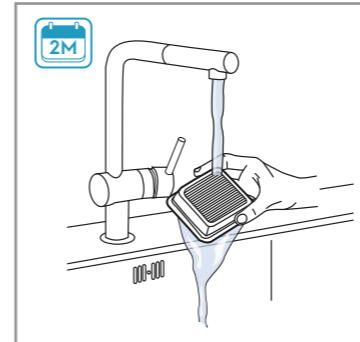

4h

100%

75-100%

50-75%

25-50%

0%

x2

ON OFF

25,2 Volt	15 min	25 min	55 min
21,6 Volt	14 min	23 min	50 min