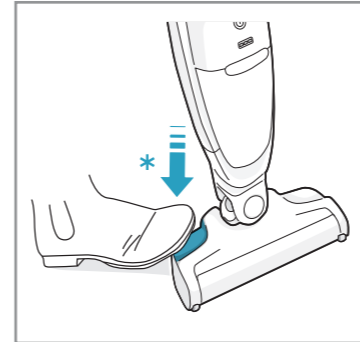

4h

100%

75-100%

50-75%

25-50%

0%

x2

ON OFF

25,2 Volt	15 min	25 min	55 min
21,6 Volt	14 min	23 min	50 min