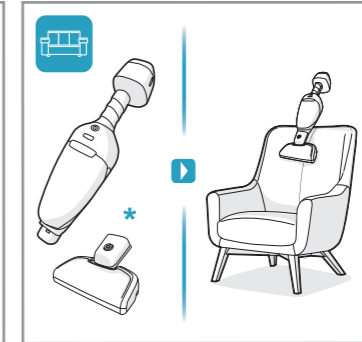

4h

100%

75-100%

50-75%

25-50%

0%

x2

ON OFF

25,2 Volt	15 min	25 min	55 min
21,6 Volt	14 min	23 min	50 min