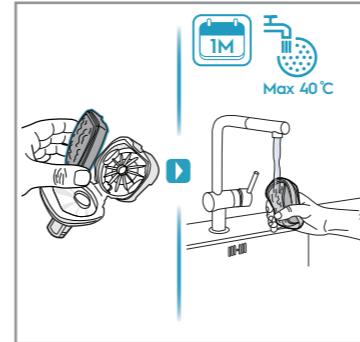

4h

100%

75-100%

50-75%

25-50%

0%

x2

ON OFF

25,2 Volt	15 min	25 min	55 min
21,6 Volt	14 min	23 min	50 min