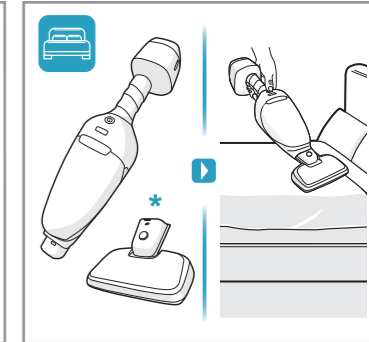

4h

100%

75-100%

50-75%

25-50%

0%

x2

ON OFF

25,2 Volt	15 min	25 min	55 min
21,6 Volt	14 min	23 min	50 min