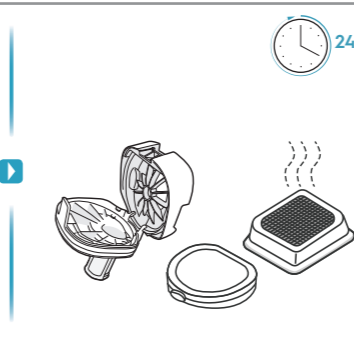

4h

100%

75-100%

50-75%

25-50%

0%

x2

ON OFF

25,2 Volt	15 min	25 min	55 min
21,6 Volt	14 min	23 min	50 min