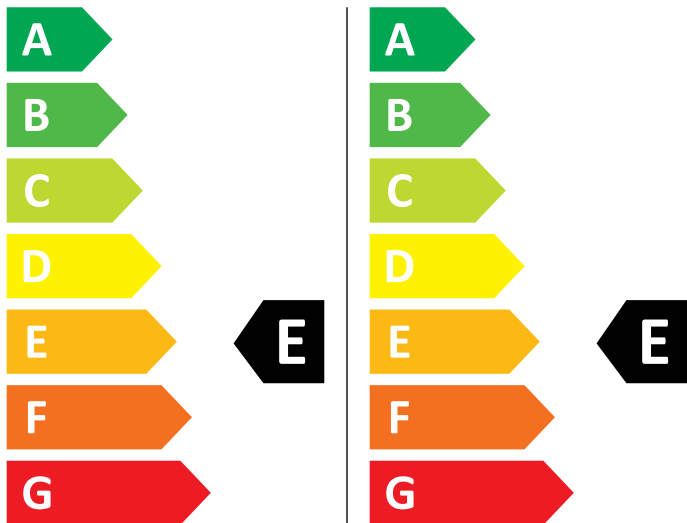

# ENERG

Zanussi

ZWDN863TW 914603717

💧 266 kWh/100

💧 83 kWh/100

4,0 kg

8,0 kg

60 L