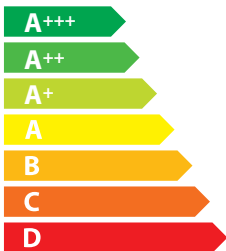

**ENERG**  
енергия · ενεργεια

WIGGO

WE-A642G

**48**  
kWh/annum

ABCDEF**G**

ABCDEF**G**

ABCDEF**G**

**66**dB