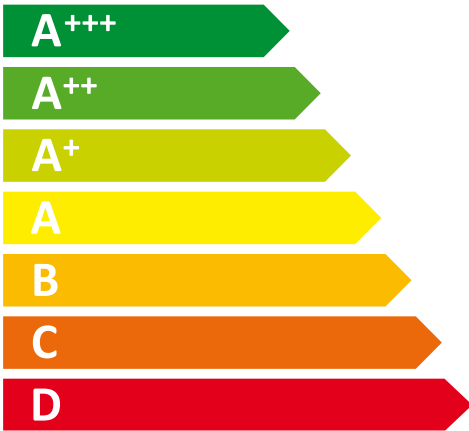

ENERG
енергия · ενεργεια

WHIRLPOOL

WMA36562 X

ENERGIA · ЕНЕРГИЯ
ΕΝΕΡΓΕΙΑ · ENERGIJA
ENERGY · ENERGIE · ENERGI

114
kWh/annum

363 L

* ** *

0 L