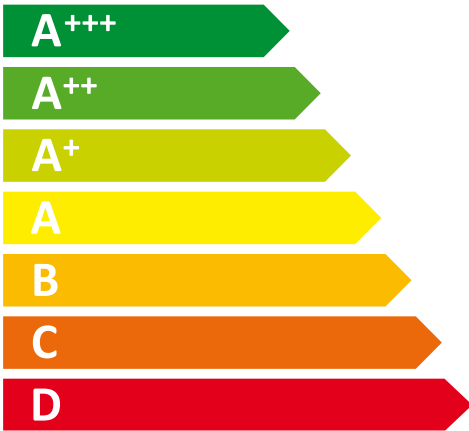

**ENERG**  
енергия · ενεργεια

# WHIRLPOOL

BLF 8122 OX

ENERGIA · ЕНЕРГИЯ  
ΕΝΕΡΓΕΙΑ · ENERGIJA  
ENERGY · ENERGIE · ENERGI

**243**  
kWh/annum

**228** L

**111**L

**38** dB

2010/1060