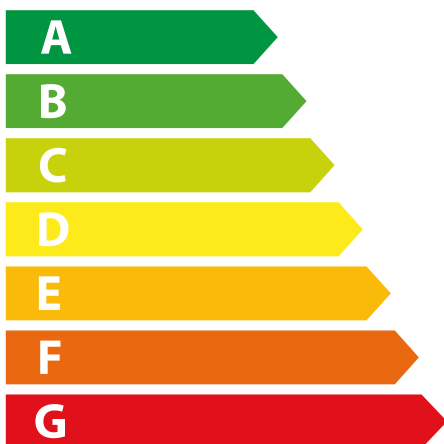

ENERG
енергия · ενεργεια

WHIRLPOOL

AKR 645 IX

0
kWh/annum

ABCDEF G

ABCDEF G

ABCDEF G

0 dB