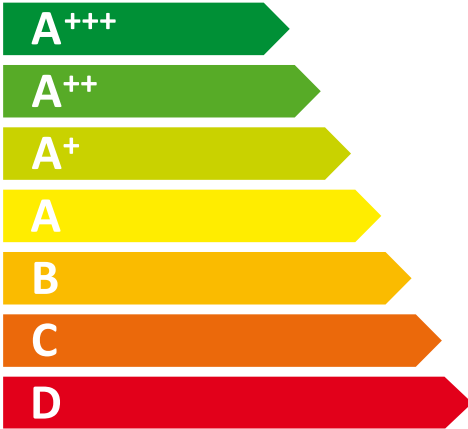

ENERG
енергия · ενεργεια

WHIRLPOOL

ARG 862/A++ S

ENERGIA · ЕНЕРГИЯ
ΕΝΕΡΓΕΙΑ · ENERGIJA
ENERGY · ENERGIE · ENERGI

177
kWh/annum

173 L

18 L

36 dB